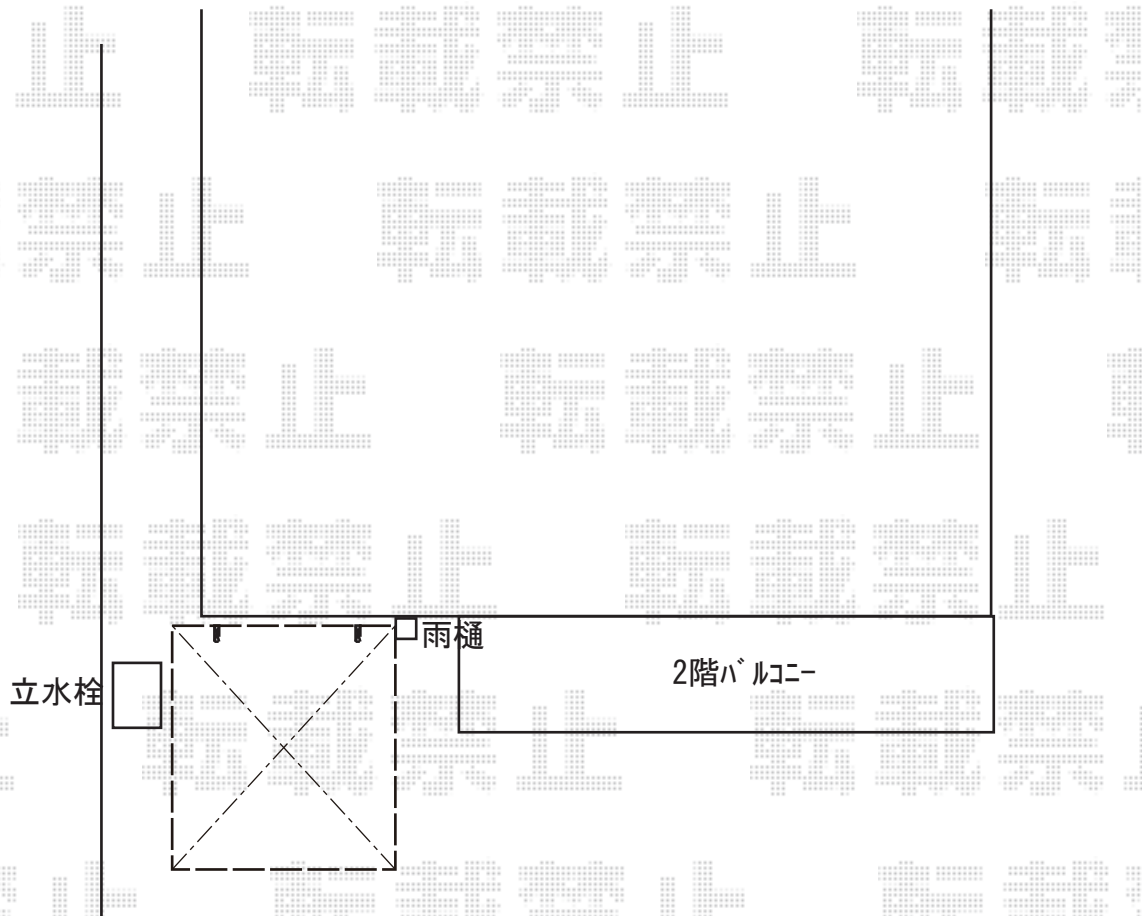

サイクルポート 施工概略図

Value Select プレシオスポート ミニ 積雪～20cm対応  
幅= 2,100mm  
奥行= 2,188mm (3台用)  
色： グレースブラウン  
屋根材： ポリカーボネート (ガラスマット)  
柱仕様： 標準柱仕様 (有効高 約1,814mm)

2019-8-643341

担当者 村上 (公)