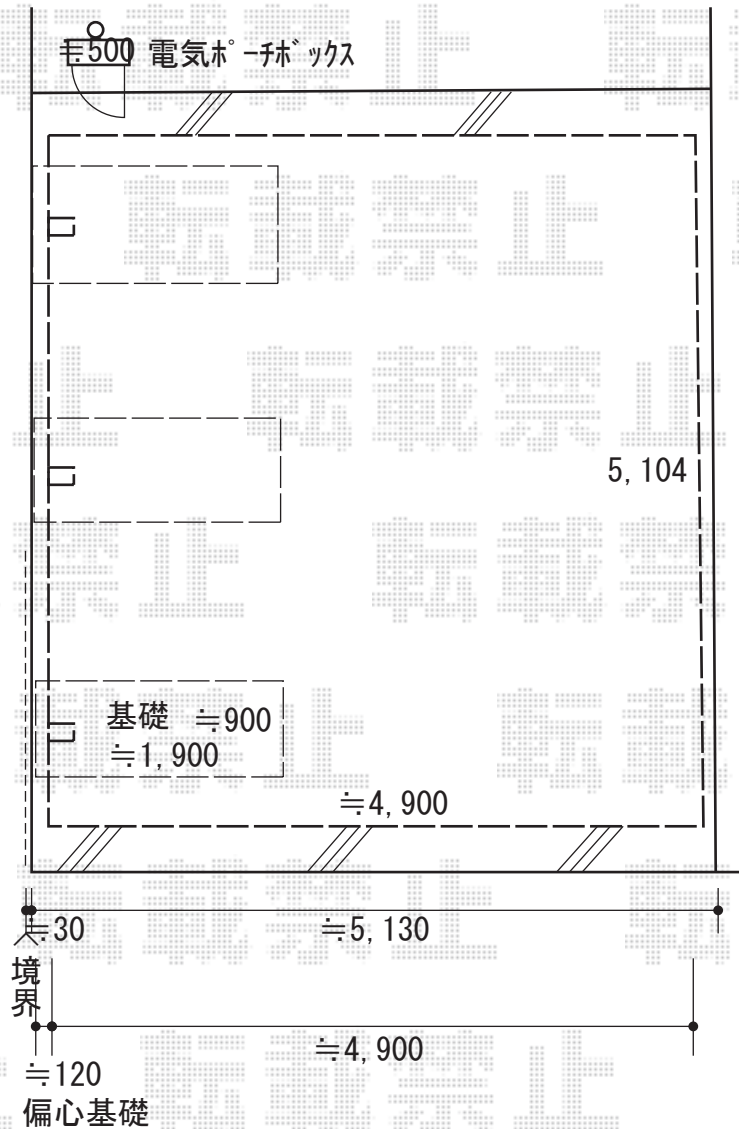

カーポート 施工概略図

三協アルミ ダブルフェース 側面支持 積雪～20cm 対応
幅 = 5,385mm
奥行 = 5,104mm
色 : サンシルバー
屋根材 : 熱線遮断ポリカーボネート (かすみ調)
柱仕様 : ロング柱仕様 (有効高 約 2,400mm)

三協アルミ ダブルフェース 偏芯基礎部品セット
数量 : (柱 1 本分) × 3 セット

2019-8-643381

担当者

新西