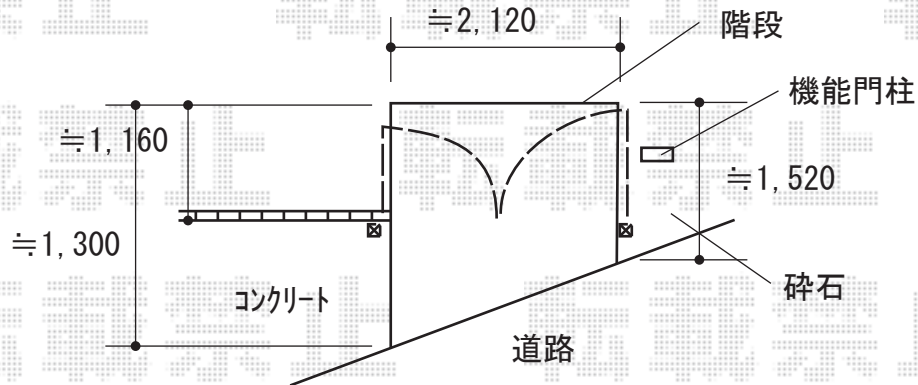

門扉 施工概略図

YKK AP シンプレオ門扉6型 たて目隠し 両開き 門柱使用
扉幅 = 1100+1100mm
扉高 = 1,400mm
色 : ブラウン
錠 : 打掛錠1型
開き : 内開き
勝手 : 外観右側

2019-8-643499

担当者

稲坂