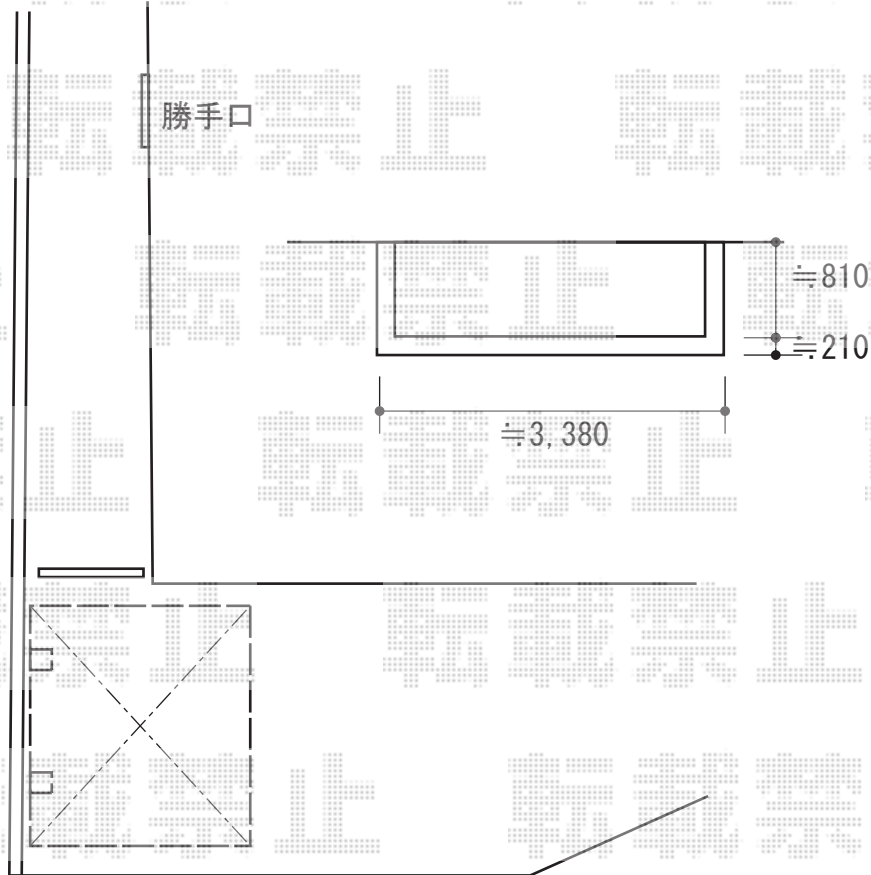

サイクルポート 施工概略図

YKK AP レイナポートグランミニ 積雪~20cm対応
幅= 2,100mm
奥行= 2,188mm (3台用)
色: カームブラック
屋根材: ポリカーボネート (色: アースブルー)
柱仕様: 標準柱仕様 (有効高 約1,814mm)

2019-8-643502

担当者

中島