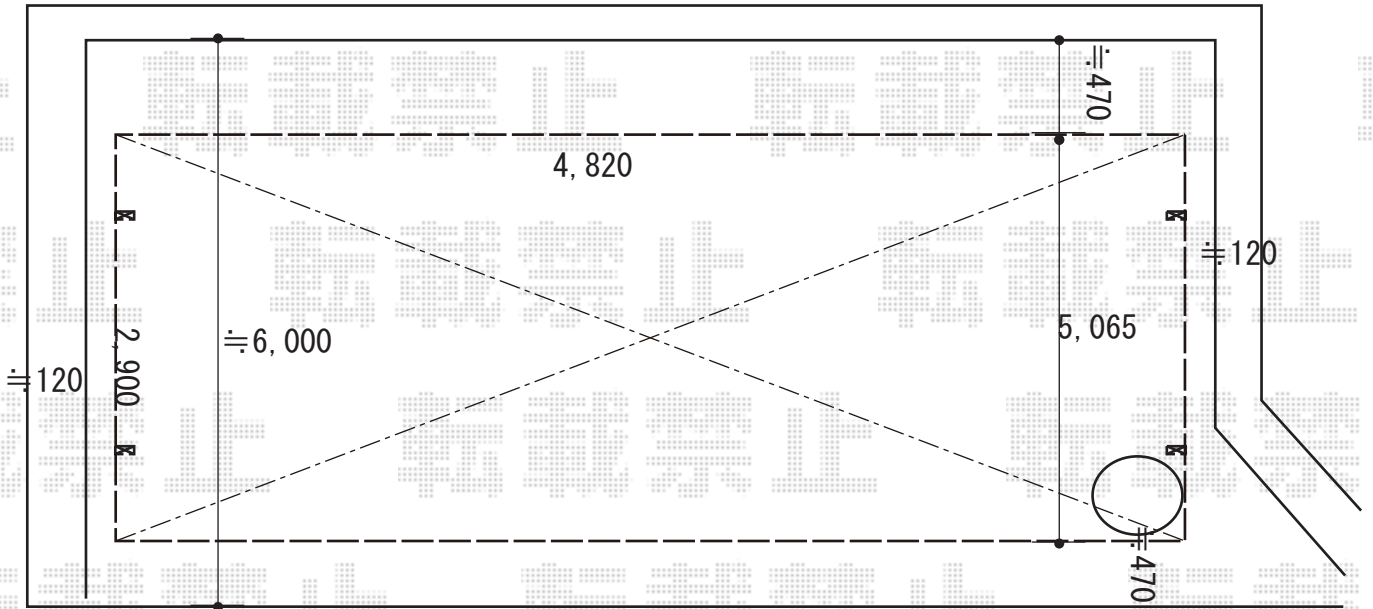

カーポート 施工概略図

YKK AP エフルージュ ツイン50 積雪~50cm対応

幅= 4,820mm

奥行= 5,065mm

色： プラチナステン

屋根材： 熱線遮断ポリカーボネート（アースブルーマット調）

柱仕様： 標準柱仕様（有効高 約2,150mm）

土間