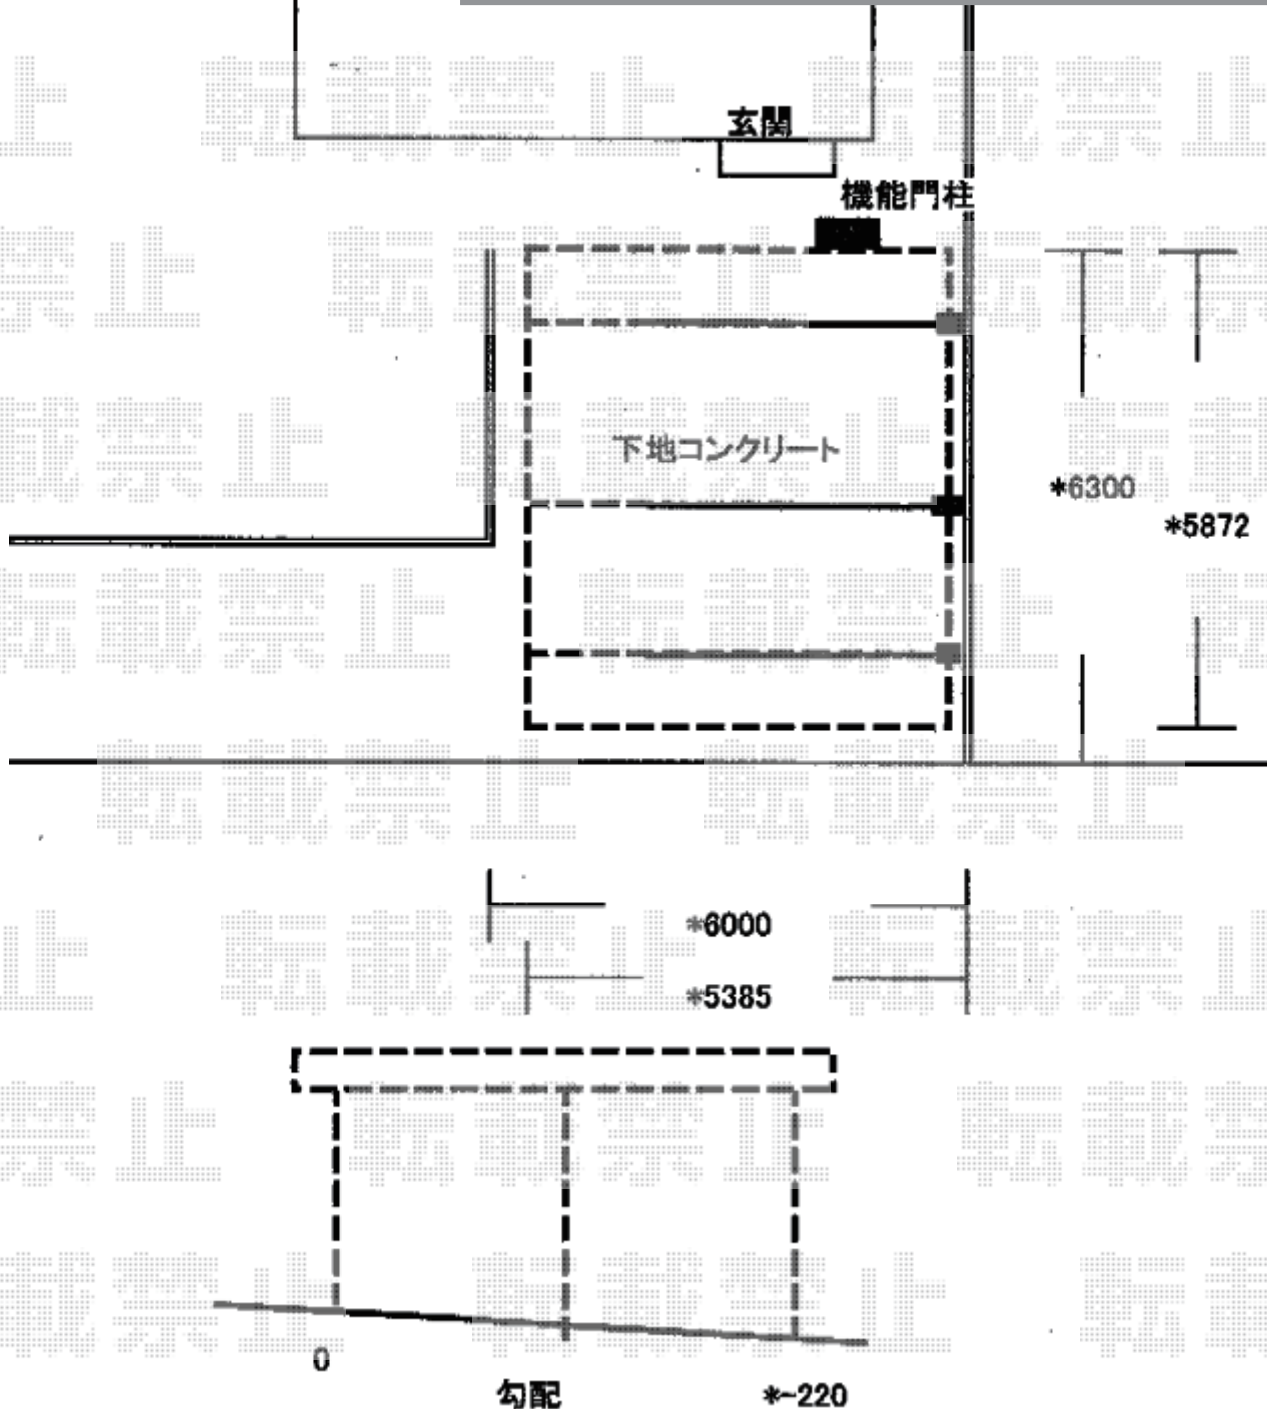

カーポート 施工概略図

三協アルミ ダブルフェース 積雪～20cm対応
 幅= 5,385mm 奥行= 5,872mm 色： サンシルバー
 屋根材： 熱線遮断ポリカーボネート（かすみ調）
 柱仕様： H24（有効高 約2,410mm）

三協アルミ ダブルフェース サポートセット（着脱式）H24×1セット
 色： サンシルバー

三協アルミ ダブルフェース 竿掛けセット 柱取り付けタイプ 2コ1組×1セット
 色： 【仮】ホワイト