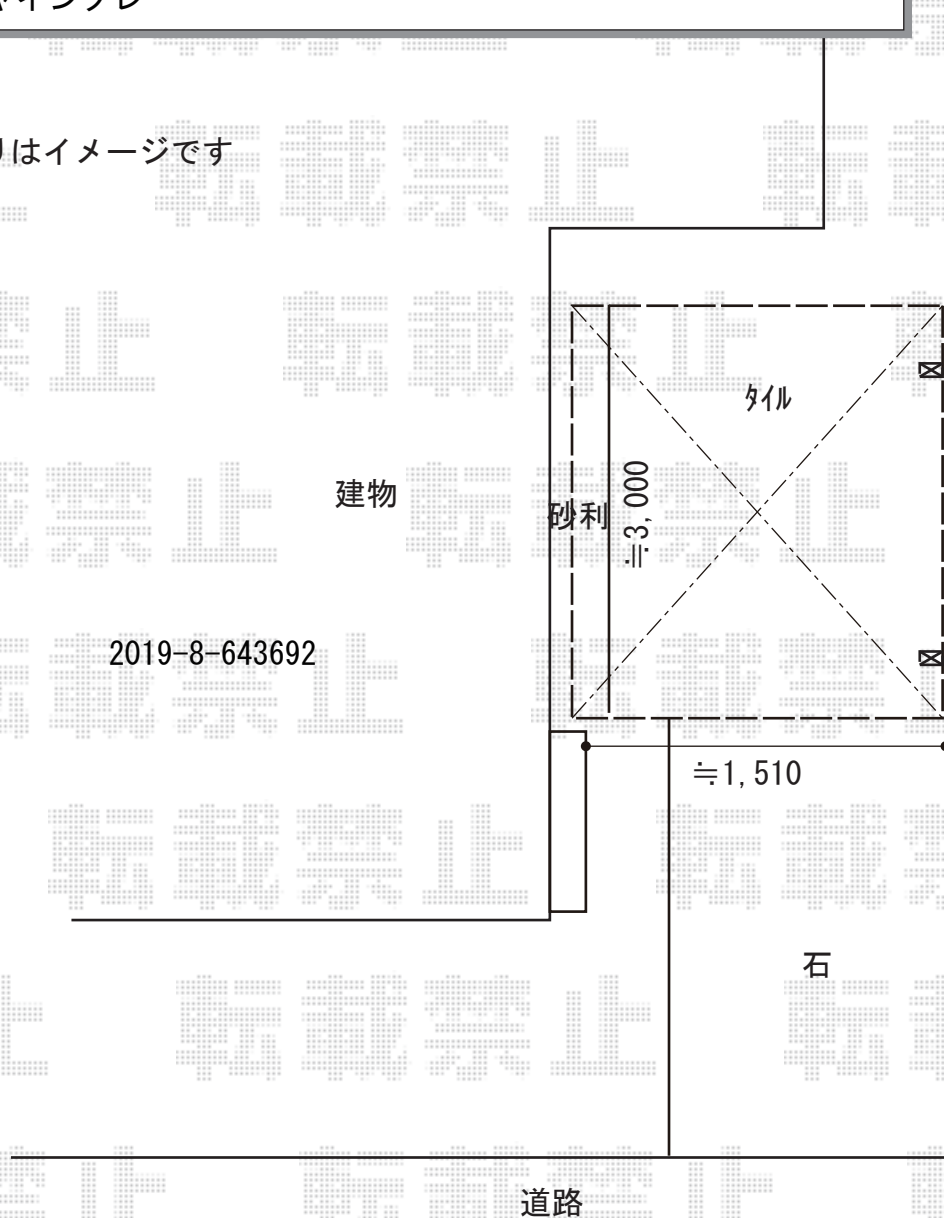

カーポート 施工概略図

LIXIL ネスカFミニ (フラットスタイル) 積雪~20cm対応
幅= 1,796mm
奥行= 2,911mm (4台~7台用)
色: シャイングレー
屋根材: 熱線吸収ポリカーボネート (ブルーマットSすりガラス)
柱仕様: ロング柱28仕様 (有効高 約2,800mm)

LIXIL ネスカF ミニ 着脱式サポート 2本入 H28柱 (H28) 用×1セット
色: シャイングレー

※納まりはイメージです

2019-8-643692

担当者

新西