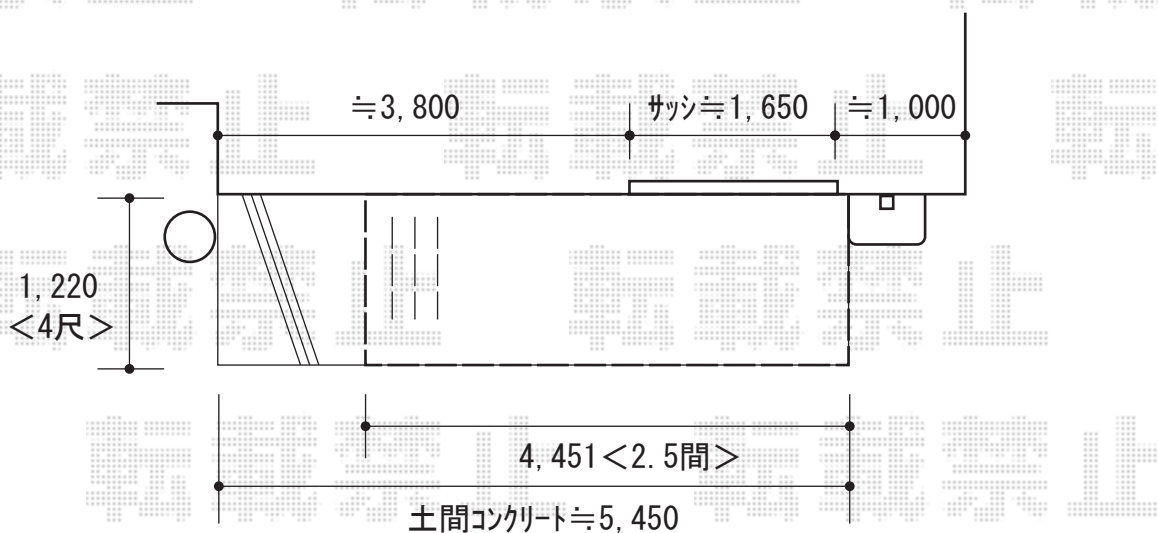

ウッドデッキ 施工概略図

YKK AP リウッドデッキ 200
間口= 2.5間(4,451mm)
出幅= 4尺(1,220mm)
色: 【未定】
床板: 縦貼り
幕板: 標準幕板
束柱: Tタイプ(400~550mm) (色: 【未定】)

2019-8-643694

担当者

木附