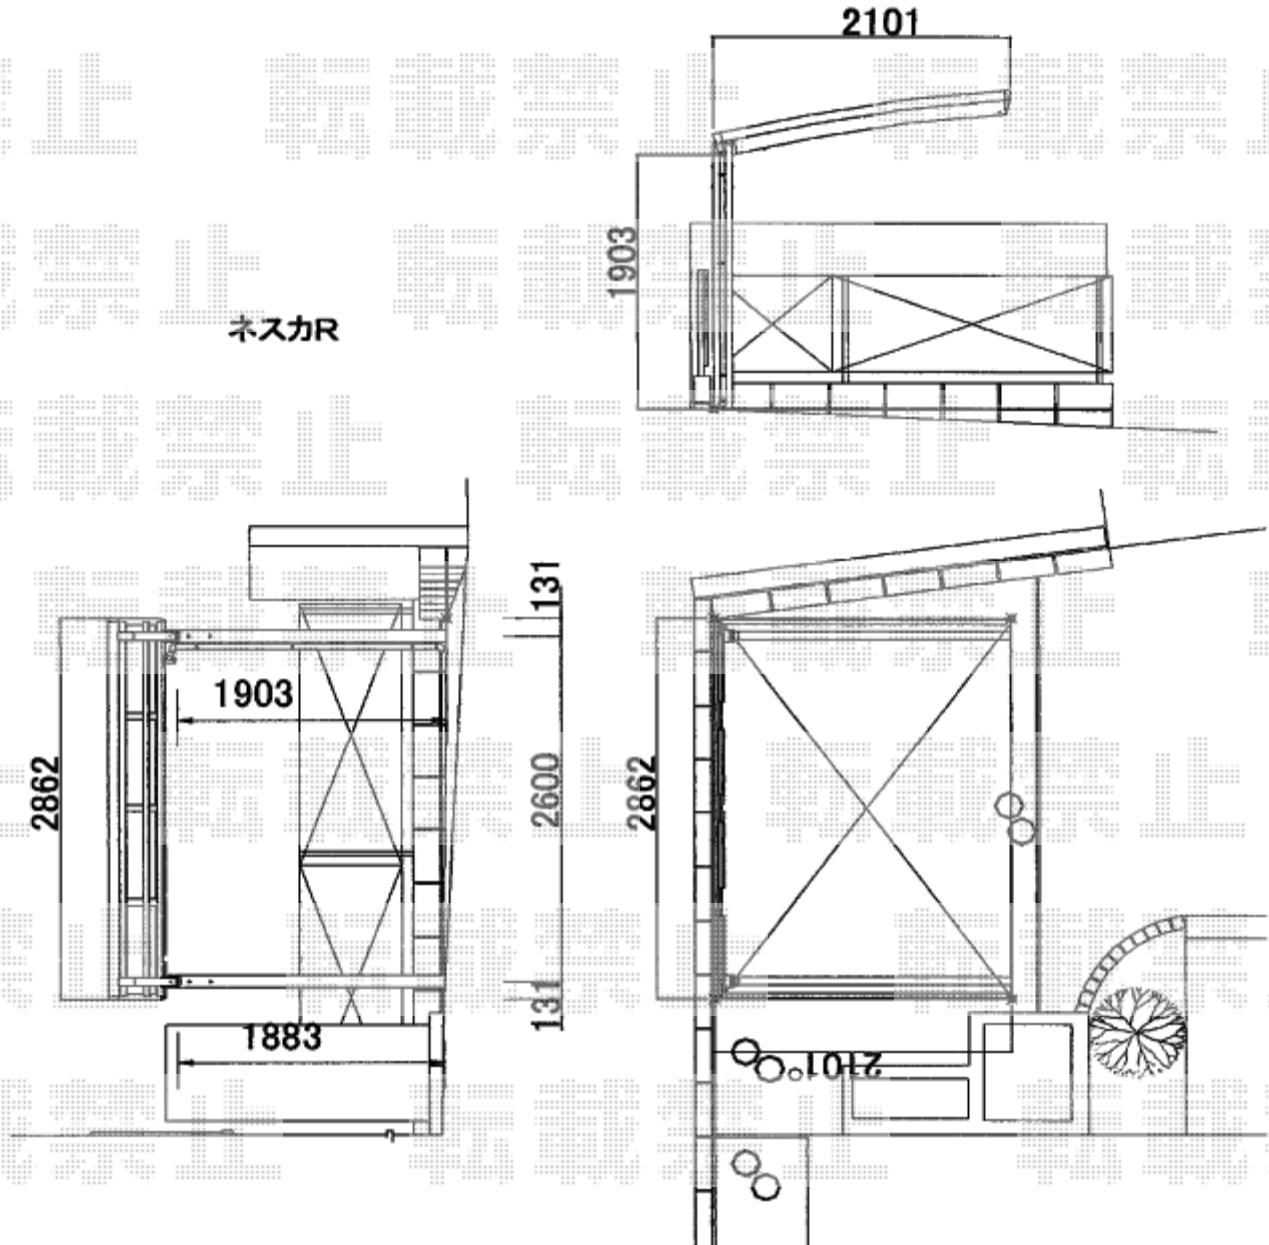

サイクルポート 施工概略図

LIXIL ネスカRミニ (ラウンドスタイル) 積雪~20cm対応
幅= 2,101mm
奥行= 2,862mm (4台~7台用)
色: シャイングレー
屋根材: 熱線吸収ポリカーボネート (クリアマットS・すりガラス調)
柱仕様: 標準柱 (有効高 約1,900mm) 仕様

LIXIL ネスカRミニ 着脱式サポート 標準柱 (H19) 用
色: シャイングレー
入り数: 2本入り×1セット

設置場所現状は、コンクリート土間の状況

ネスカR

2019-8-643752

担当者

木挽