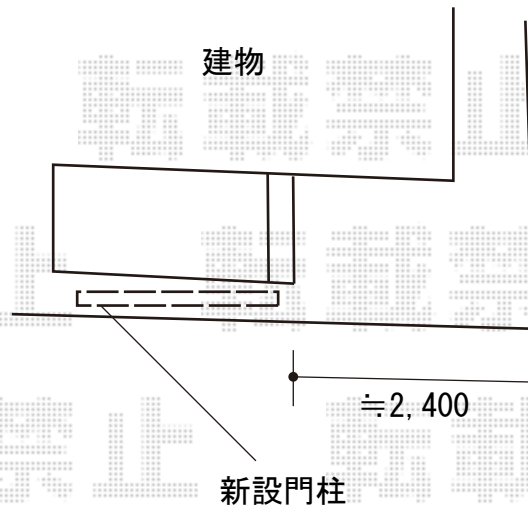

機能門柱 施工概略図

LIXIL テグランNeo W20 サイモンSAI-1

本体 セットタイル（工場タイル張り：） サイモンSAI-1／本体枠 シャイングレー × 1

外側面パネル： インターホン内蔵用 標準フレーム用（シャイングレー） × 1

内側面パネル： タイル見切り用W20（シャイングレー） × 1

フレーム： 標準フレームW20（クリエモカ） × 1

フレーム取付ベース： W20（シャイングレー） × 1

サイン： ステンレスサイン／パターン集選択タイプ × 1

2019-8-643774

担当者

中島