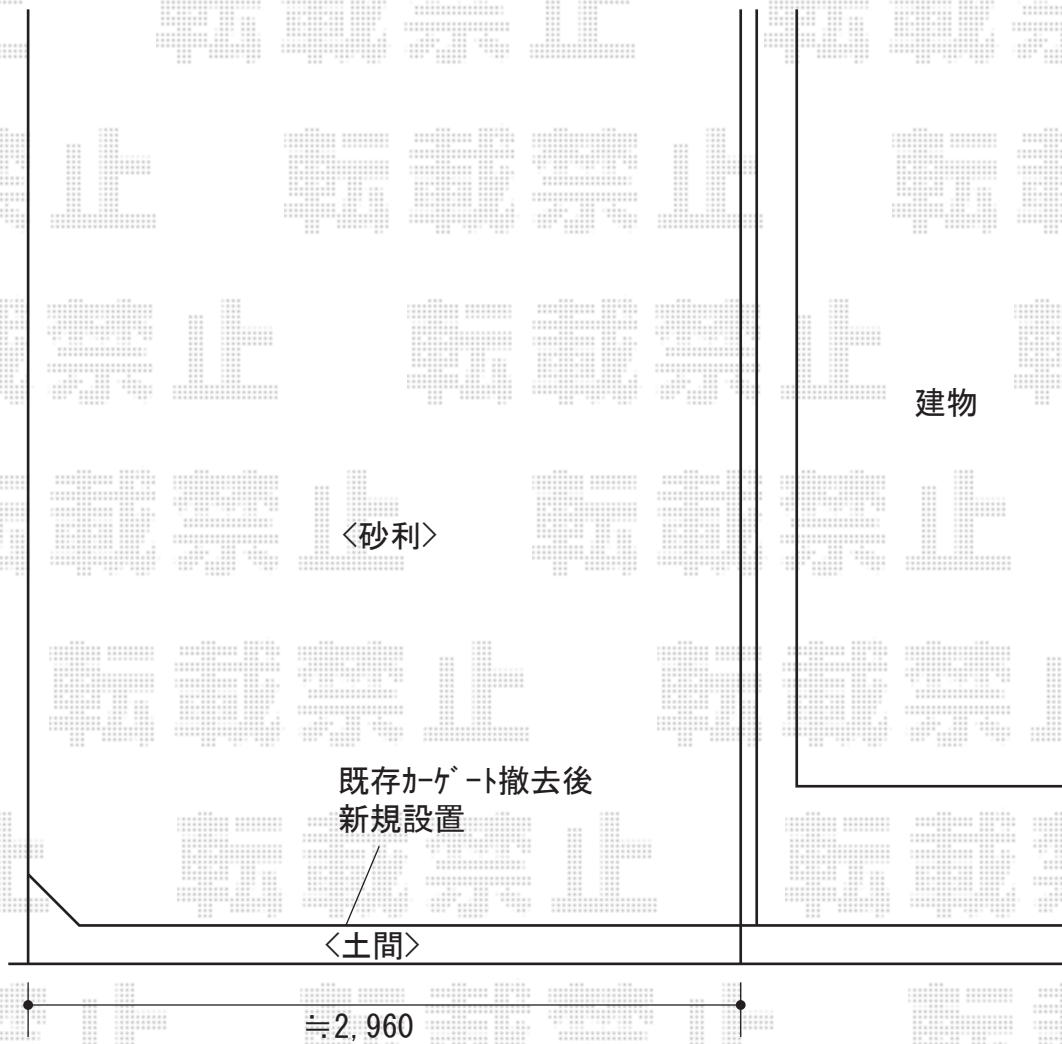

# カーゲート施工概略図

Value Select トリップゲート NC型 ノンキャスター 片開き 30S  
開口幅= 2,870mm  
全幅= 3,020mm  
たたみ幅= 654mm  
高さ= 1,231mm  
色： ステンカラー  
キャスター数： なし  
落棒数： 1本

2019-8-643822

担当者

山崎