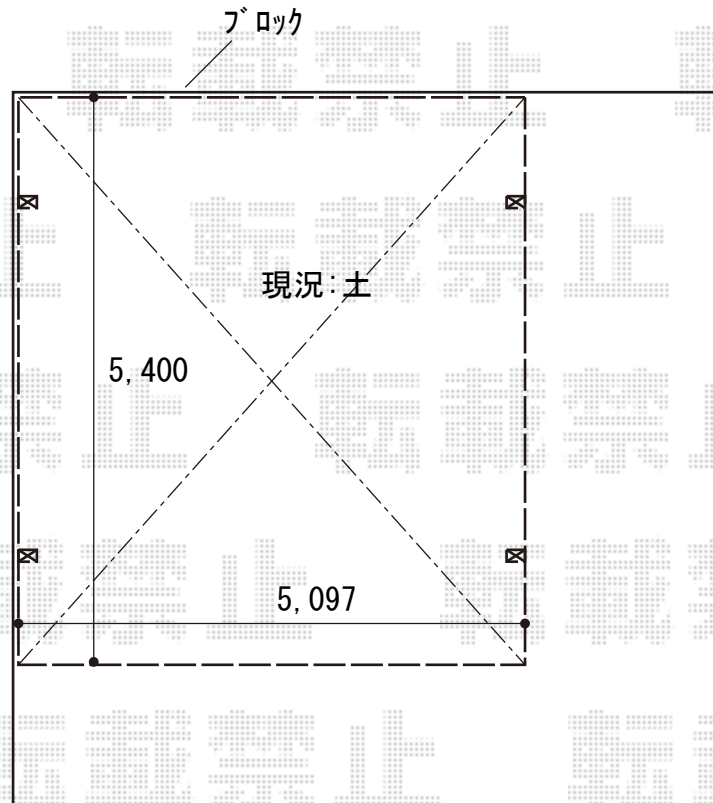

カーポート 施工概略図

YKK AP レイナツインポートグラン 積雪～20cm対応

幅= 5,097mm

奥行= 5,400mm

色： プラチナステン

屋根材： 熱線遮断ポリカーボネート(クリアマット)

柱仕様： 標準柱仕様 (有効高 約2,000mm)

オプション： 屋根ふき材補強部品 (2セット/色：カームブラック*1色のみ) ×1セット