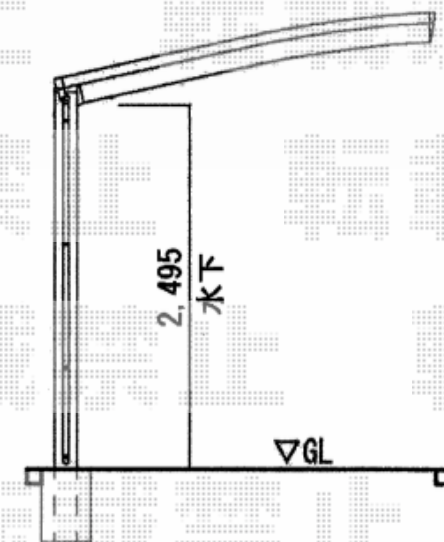

エクステリア工事 施工概略図

LIXIL 【01】 ネスカR (ラウンドスタイル) 延長 積雪~20cm対応
 幅= 2,701mm
 奥行= 7,098mm
 色: シャイングレー
 屋根材: ポリカーボネート (クリアマット・すりガラス調)
 柱仕様: ロング柱25仕様 (有効高 約2,500mm)