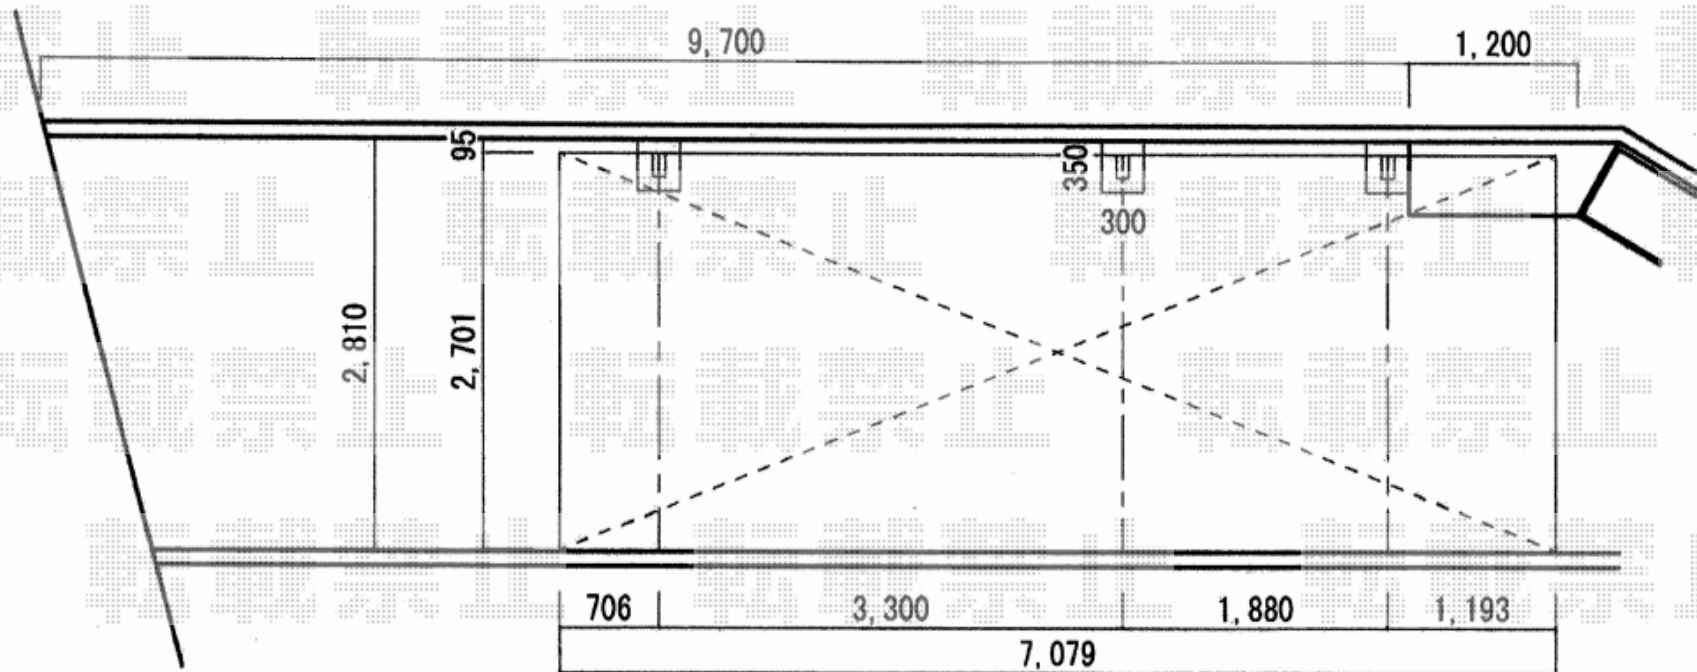

エクステリア工事 施工概略図

LIXIL 【01】 ネスカR (ラウンドスタイル) 延長 積雪~20cm対応
 幅= 2,701mm
 奥行= 7,098mm
 色: シャイングレー
 屋根材: ポリカーボネート (クリアマット・すりガラス調)
 柱仕様: ロング柱25仕様 (有効高 約2,500mm)