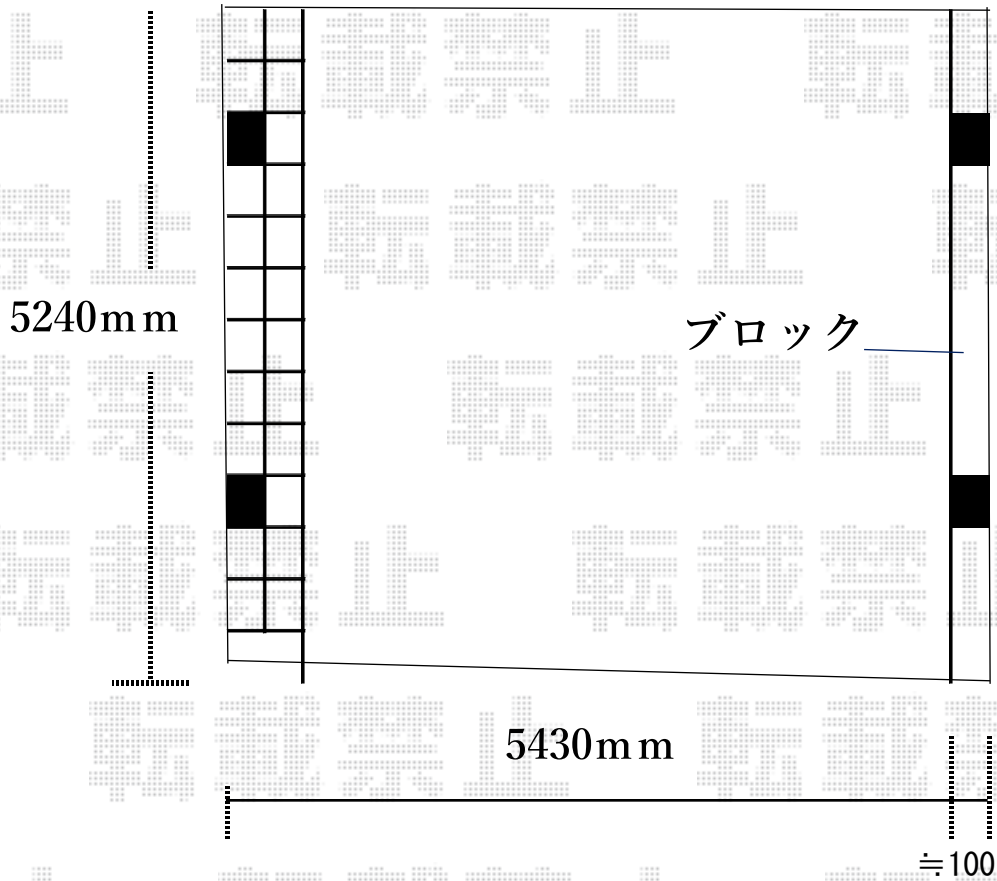

カーポート 施工概略図

YKK AP レイナツインポートグラン 積雪~20cm対応
幅= 5,392mm
奥行= 5,052mm
色： プラチナステン
屋根材： 熱線遮断ポリカーボネート(クリアマット)
柱仕様： ハイルーフ柱仕様 (有効高 約2,350mm)

2019-8-644047

担当者

木挽