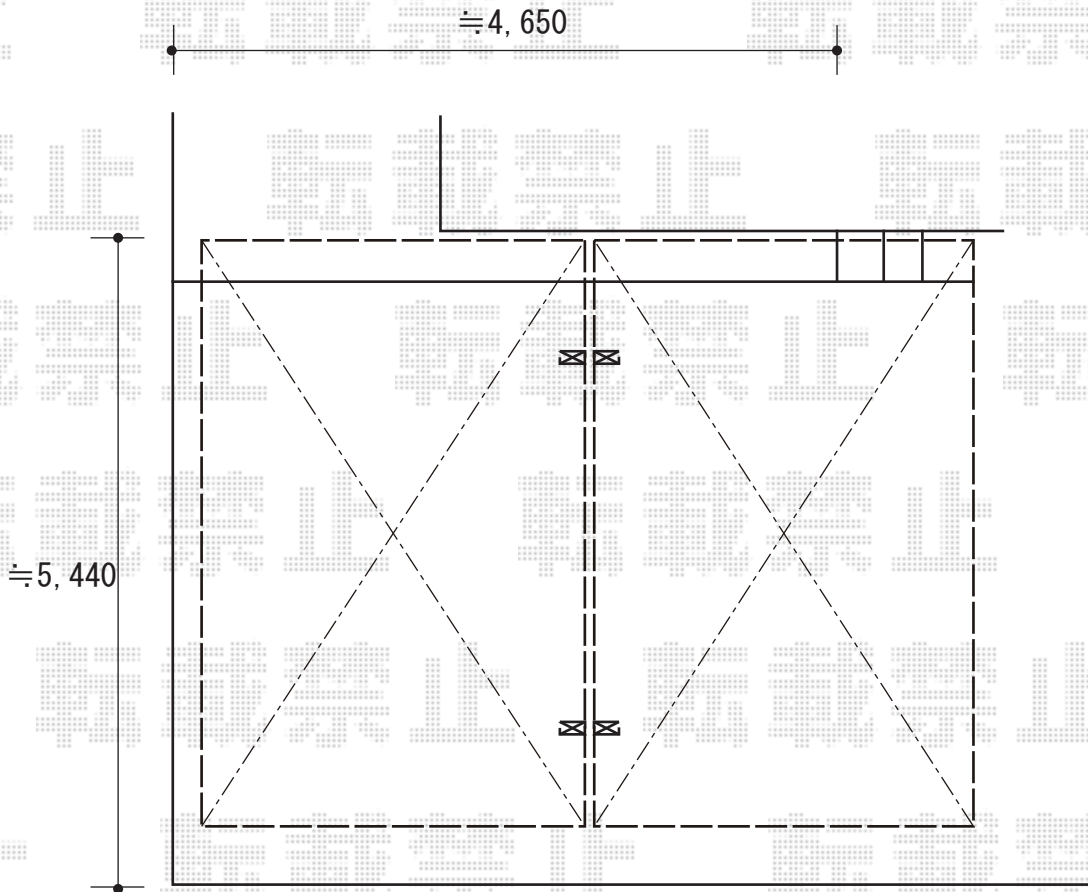

カーポート 施工概略図

YKK AP エフルージュグラン Y合掌 積雪～20cm対応
幅= 5,467mm
奥行= 5,052mm
色： ピュアシルバー
屋根材： 熱線遮断ポリカーボネート(クリアマット)
柱仕様： ハイルフ柱仕様 (有効高 約2,350mm)

2019-8-644057

担当者

伊野