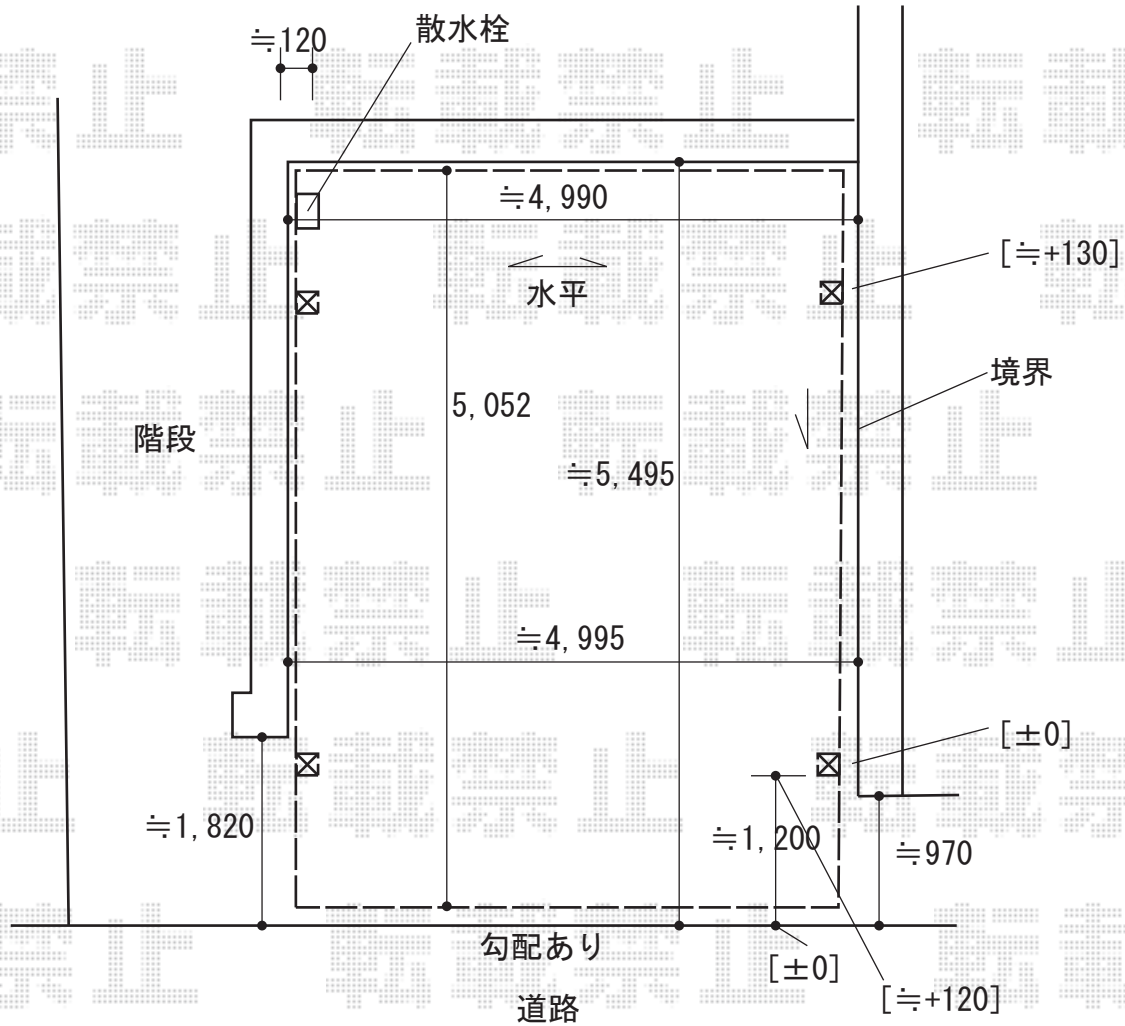

カーポート 施工概略図

YKK AP レイナツインポートグラン 積雪～20cm対応
 幅= 5,097mm
 奥行= 5,052mm
 色： プラチナステン
 屋根材： 熱線遮断ポリカーボネート（アースブルーマット調）
 柱仕様： ハイルフ柱仕様（有効高 約2,350mm）

2019-8-644061

担当者

木挽