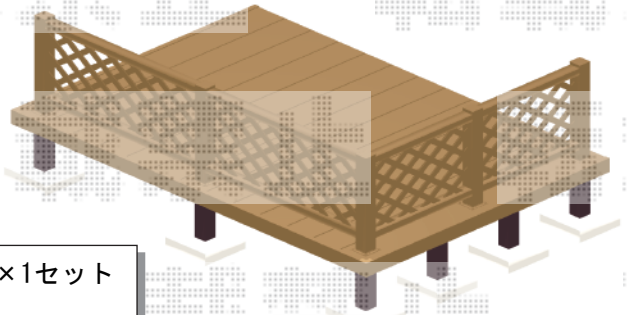

# ウッドデッキ 施工概略図

## Value Select マージウッドデッキ

間口= 1.5間(2,651mm)  
 出幅= 6尺(1,820mm)  
 色: ナチュラル  
 床板: 縦貼り  
 幕板: 標準幕板  
 束柱: Tタイプ(400~550mm) (色: カームブラック)

## Value Select マージウッドデッキ ステップ Sタイプ (2段) ×1セット 色: ナチュラル

Value Select マージウッドデッキ用 ラティスデッキフェンス  
 本体1枚 (W×H) = T80/幅12用×2枚・幅08用×2枚  
 中柱: T80×2本  
 端柱: T80×2本  
 90度専用角柱: T80×1本  
 デッキ材補強材: 先付用×1セット  
 色: ナチュラル