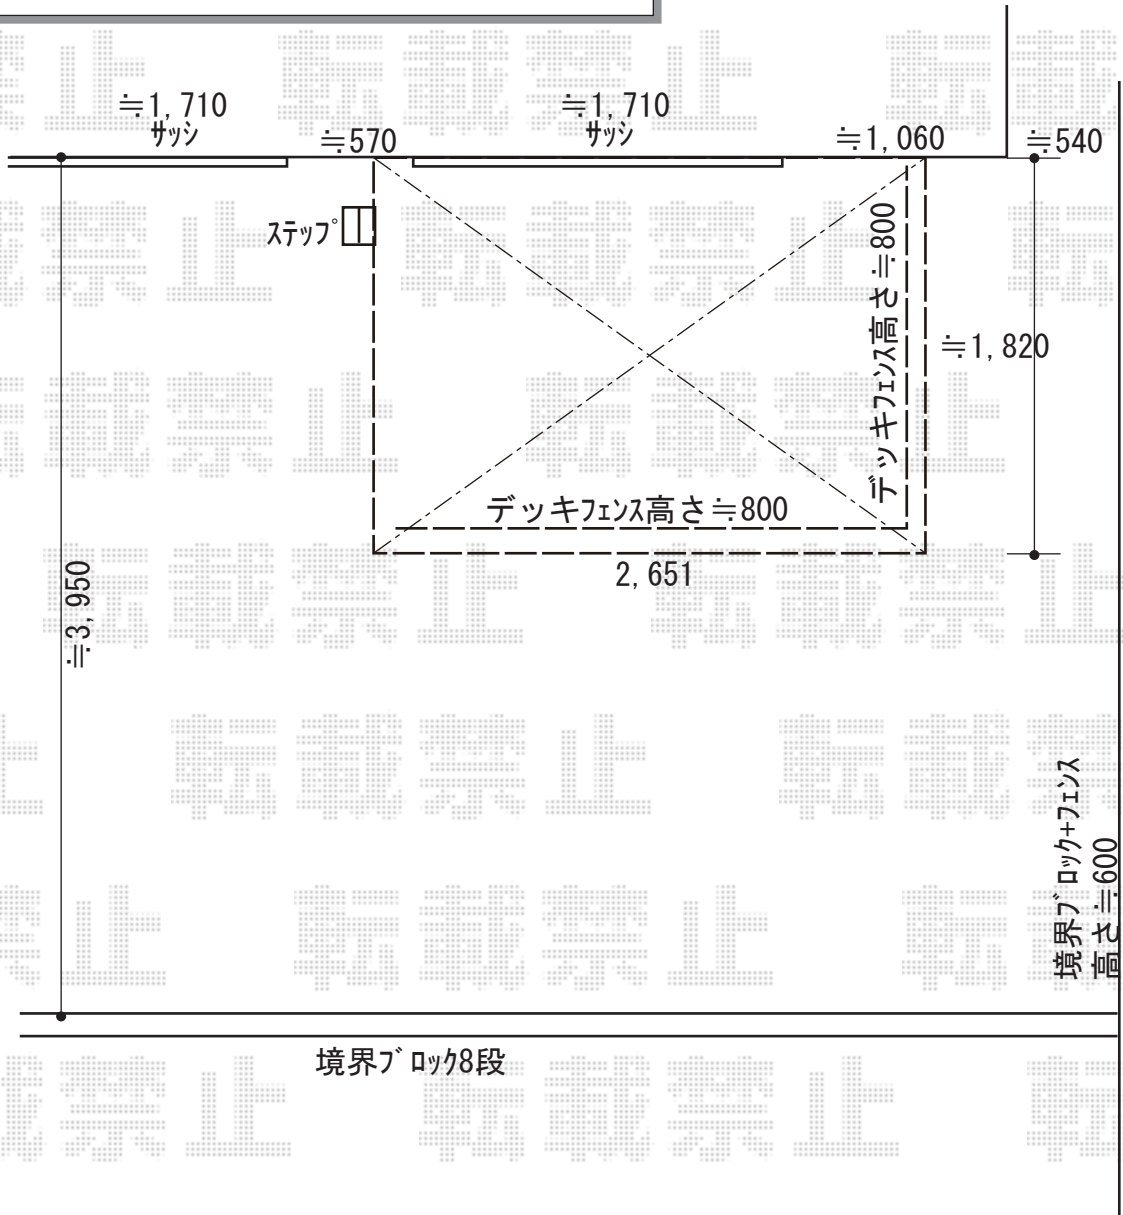

# ウッドデッキ 施工概略図

## Value Select マージウッドデッキ

間口= 1.5間(2,651mm)  
 出幅= 6尺(1,820mm)  
 色: ナチュラル  
 床板: 縦貼り  
 幕板: 標準幕板  
 束柱: Tタイプ(400~550mm) (色: カームブラック)

## Value Select マージウッドデッキ ステップ Sタイプ (2段) ×1セット 色: ナチュラル

Value Select マージウッドデッキ用 ラティスデッキフェンス  
 本体1枚 (W×H) = T80/幅12用×2枚・幅08用×2枚  
 中柱: T80×2本  
 端柱: T80×2本  
 90度専用角柱: T80×1本  
 デッキ材補強材: 先付用×1セット  
 色: ナチュラル