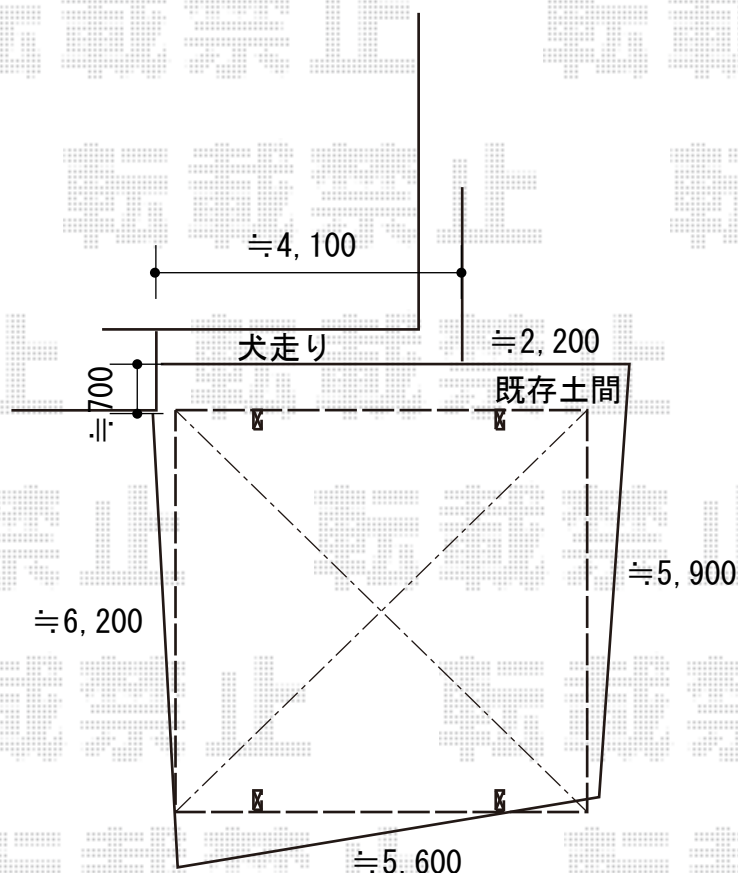

# カーポート 施工概略図

YKK AP レイナツインポートグラン 積雪～20cm対応  
幅= 5,392mm  
奥行= 5,400mm  
色： プラチナステン  
屋根材： 熱線遮断ポリカーボネート（アースブルーマット調）  
柱仕様： 標準柱仕様（有効高 約2,000mm）

2019-8-644146

担当者

伊野