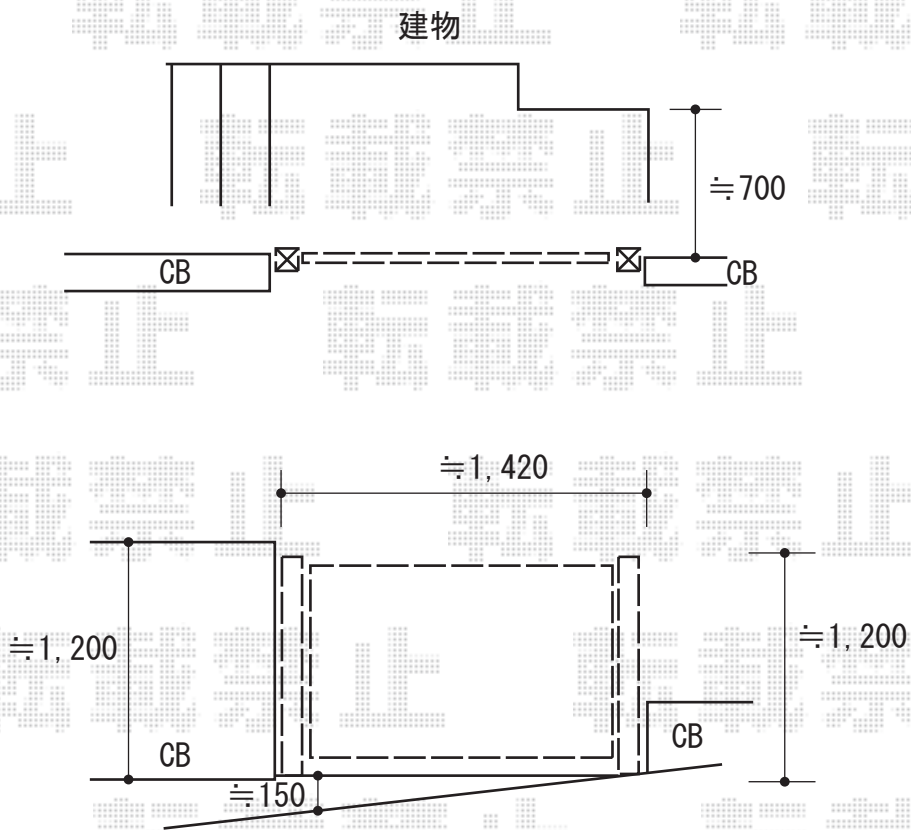

カーゲート工事 施工概略図

LIXIL (TOEX) 【仮】アーキシャット 単色 150S
扉幅 = 180度回転収納 1,296mm/直線収納 980mm
扉高 = 1,200mm
色 : 【未定】
錠 : 両面シリンダー錠
開き : 内開き
たたみ幅 = 432mm

2019-8-644155

担当者

三村