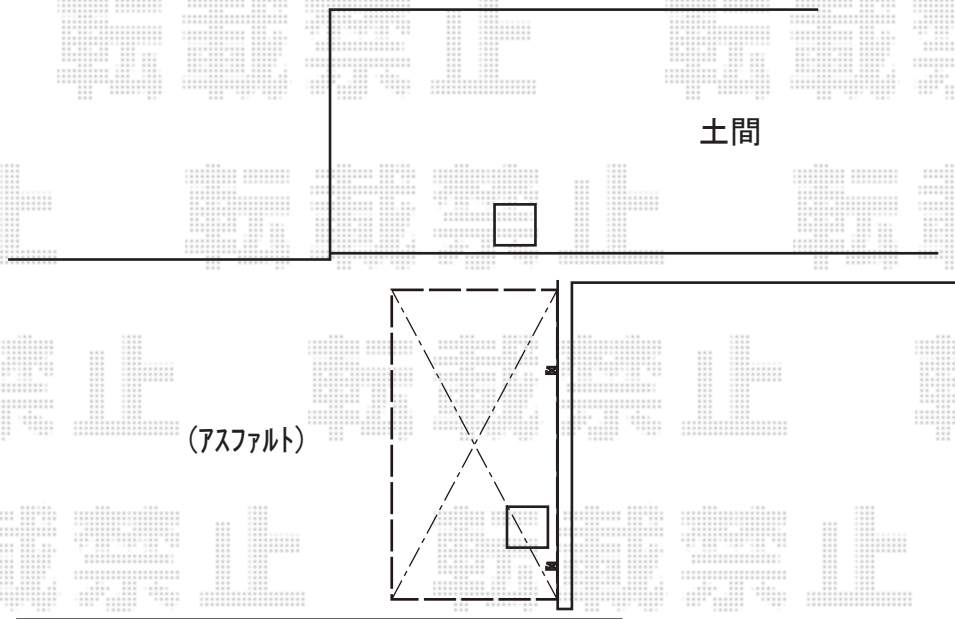

カーポート 施工概略図

YKK AP レイナポートグラン 積雪～20cm対応
幅= 2,400mm
奥行= 5,052mm
色： カームブラック
屋根材： 熱線遮断ポリカーボネート（アースブルーマット調）
柱仕様： ハイルフ柱仕様（有効高 約2,350mm）

2019-8-644182

担当者

伊野