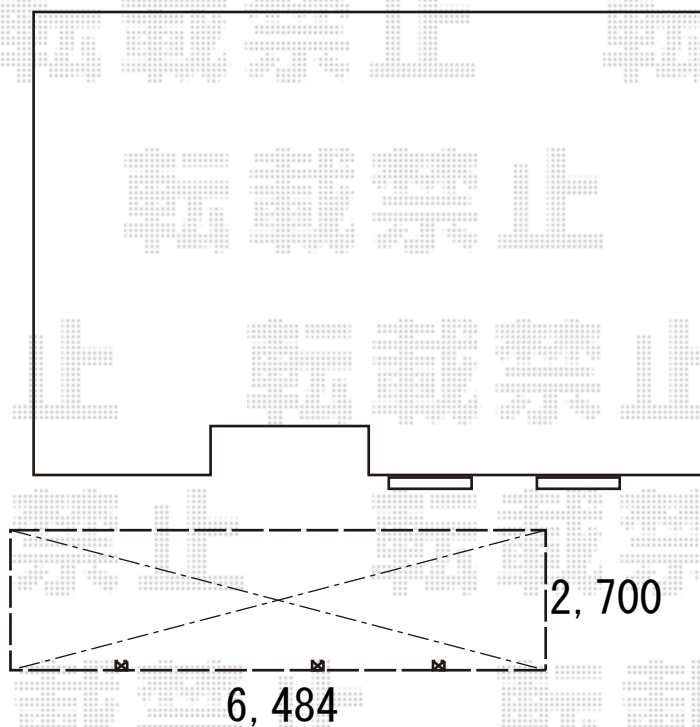

# カーポート 施工概略図

YKK AP レイナポートグラン 延長 積雪～20cm対応  
幅= 2,700mm  
奥行= 6,484mm  
色： プラチナステン  
屋根材： 熱線遮断ポリカーボネート(クリアマット)  
柱仕様： ハイルフ柱仕様 (有効高 約2,350mm)

2019-8-644190

担当者

伊野