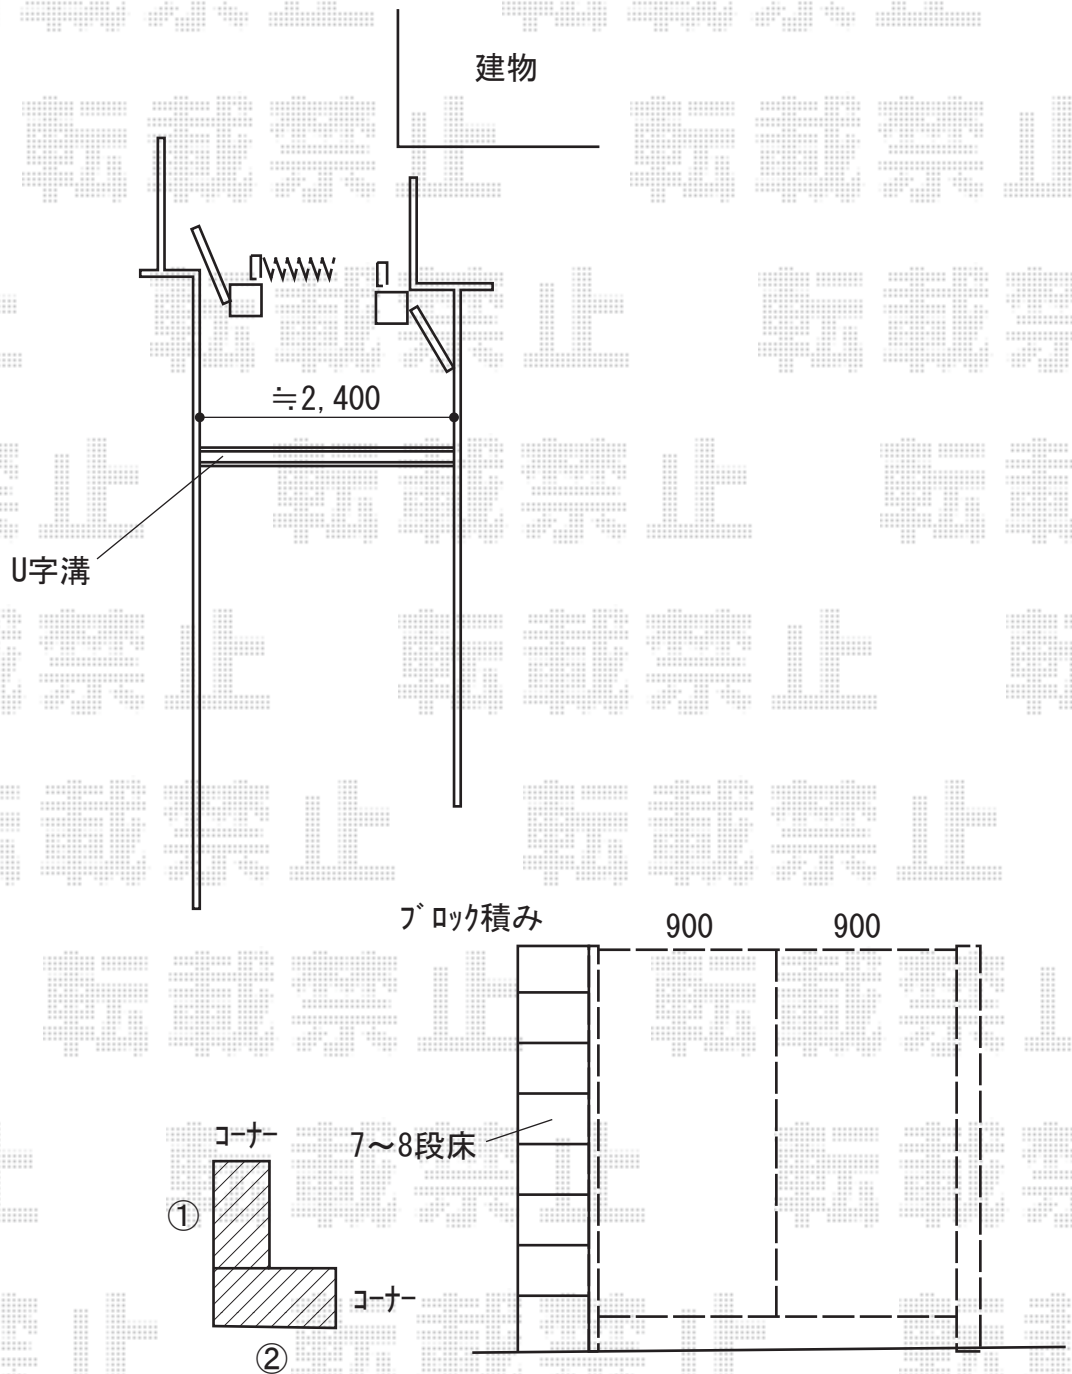

# 門扉 施工概略図

LIXIL (TOEX) ライシス門扉 9型 細横棧 両開き 柱使用  
扉幅 = 900+900mm  
扉高 = 1,400mm  
色 : シャイングレー  
錠 : 【仮】シリンダーRD錠  
開き : 内開き

2019-8-644193

担当者

三村