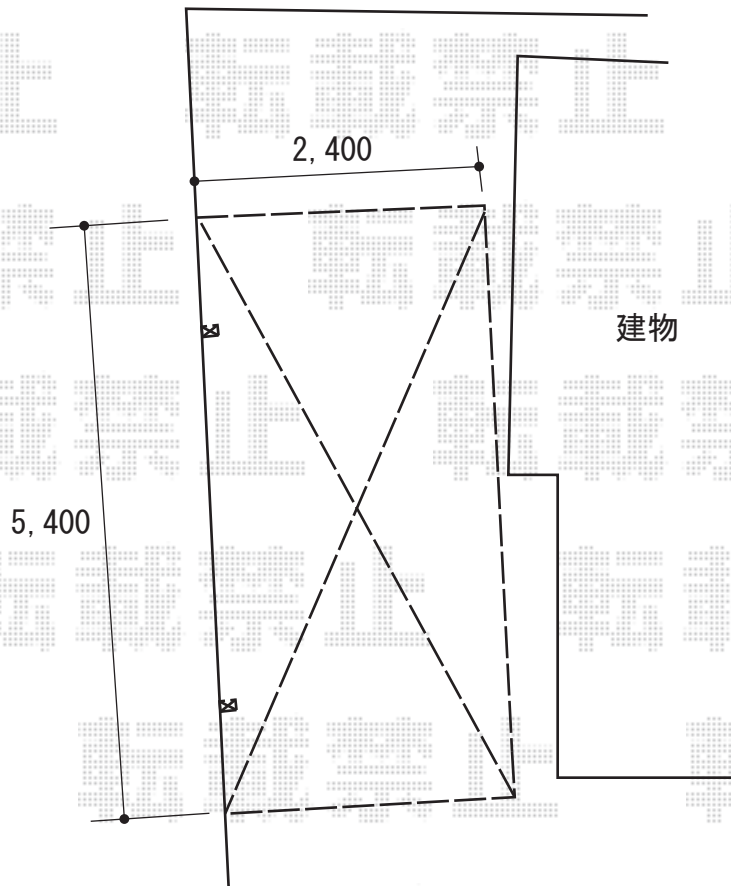

カーポート 施工概略図

YKK AP レイナポートグラン 積雪～20cm対応  
幅= 2,700mm  
奥行= 5,400mm  
色： プラチナステン  
屋根材： ポリカーボネート（アースブルー）  
柱仕様： 標準柱仕様（有効高 約2,000mm）

2019-8-644215

担当者

伊野