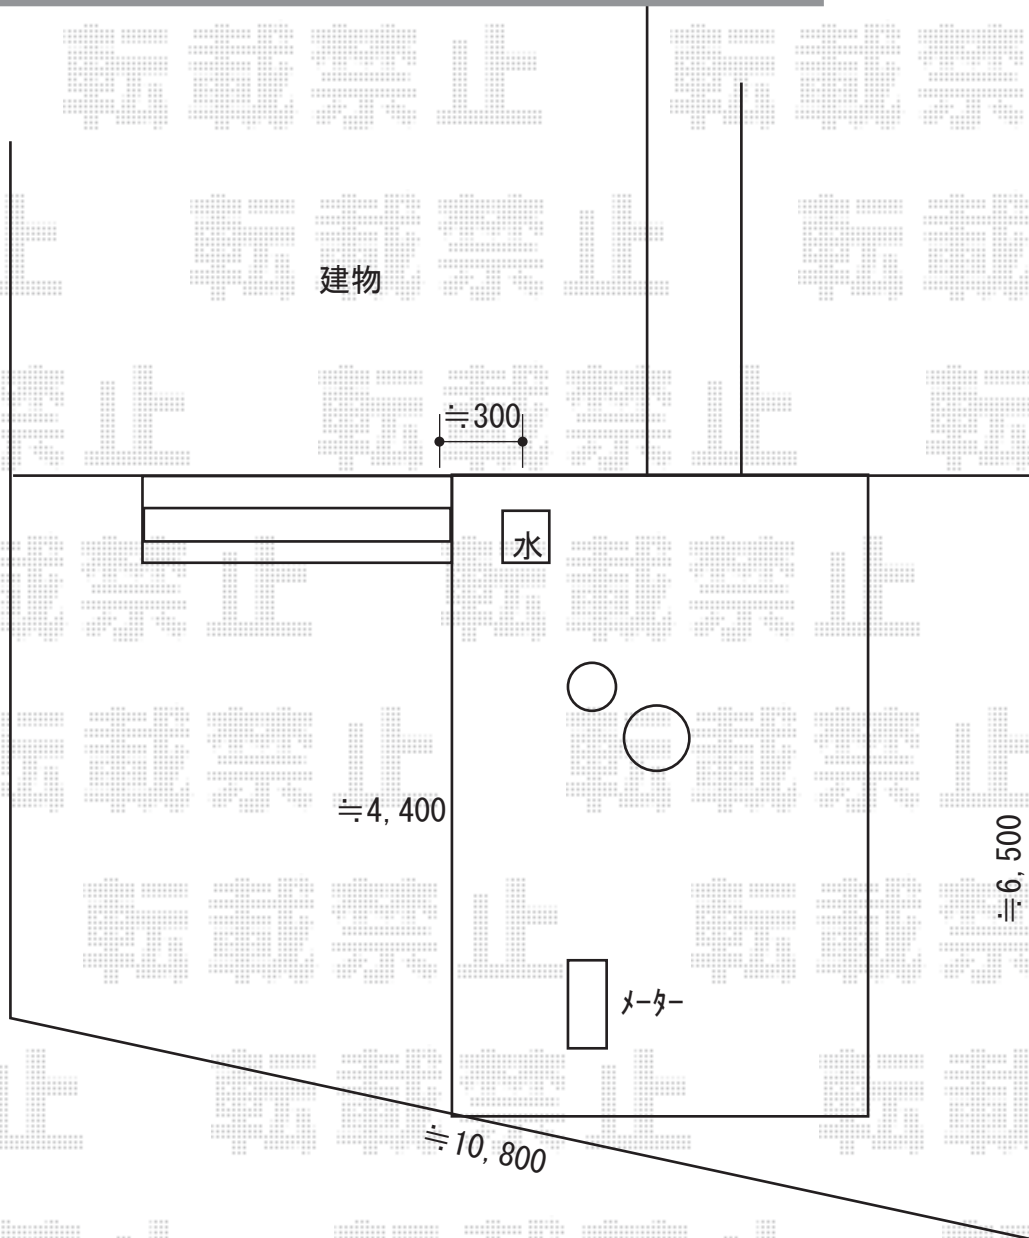

カーポート 施工概略図

LIXIL ネスカR (ラウンドスタイル) ワイド 積雪~20cm対応
幅= 4,836mm
奥行= 4,980mm
色: ホワイト
屋根材: ポリカーボネート (クリアマット・すりガラス調)
柱仕様: 標準柱仕様 (有効高 約2,200mm)

2019-8-644240

担当者

新西