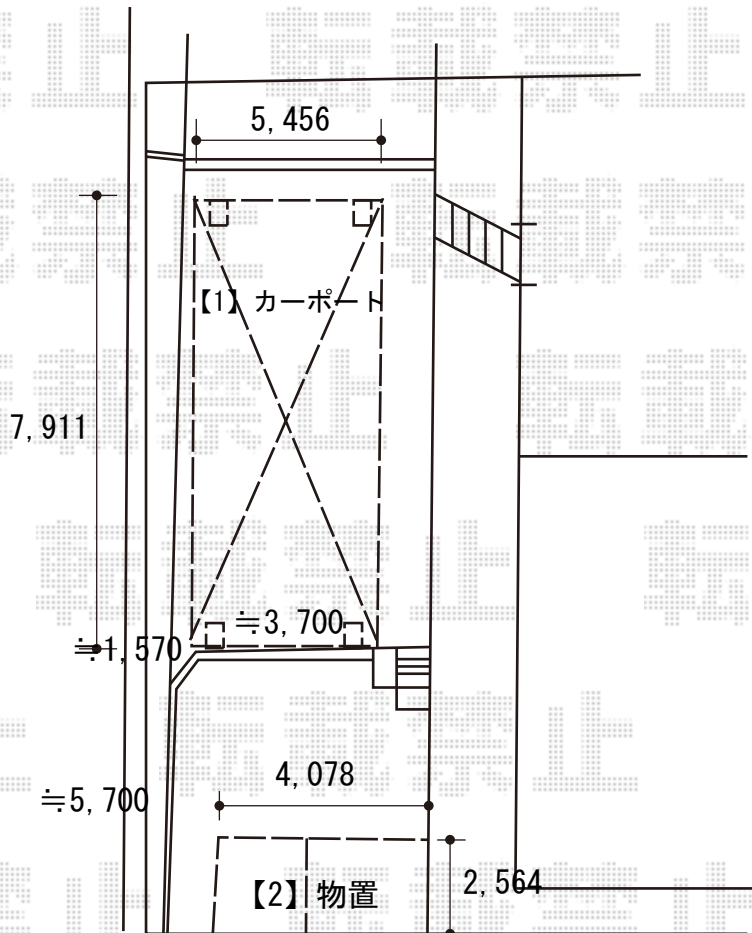

カーポート 施工概略図

YKK AP 【1】レオンポートneo 3台用 角柱4本 積雪~50cm対応

幅= 7,911mm

奥行= 5,456mm

色： プラチナステン

屋根材： スチール折板（シルバー/ペフ無/ t 0.6mm） ×13枚 ※価格別途

柱仕様： 標準柱仕様（有効高 約2,350mm）

横材： なし

ヨド物置 【2】エルモ 一般型（LMD-2225+LKD-1825）

間口= 4,078mm

奥行= 2,564mm

高さ= 2,115.5mm

色： SM(スミ)

屋根タイプ： 標準型

耐荷重タイプ： 一般型

棚タイプ： 標準棚タイプ

数量： 1台

2019-8-644246

担当者

伊野