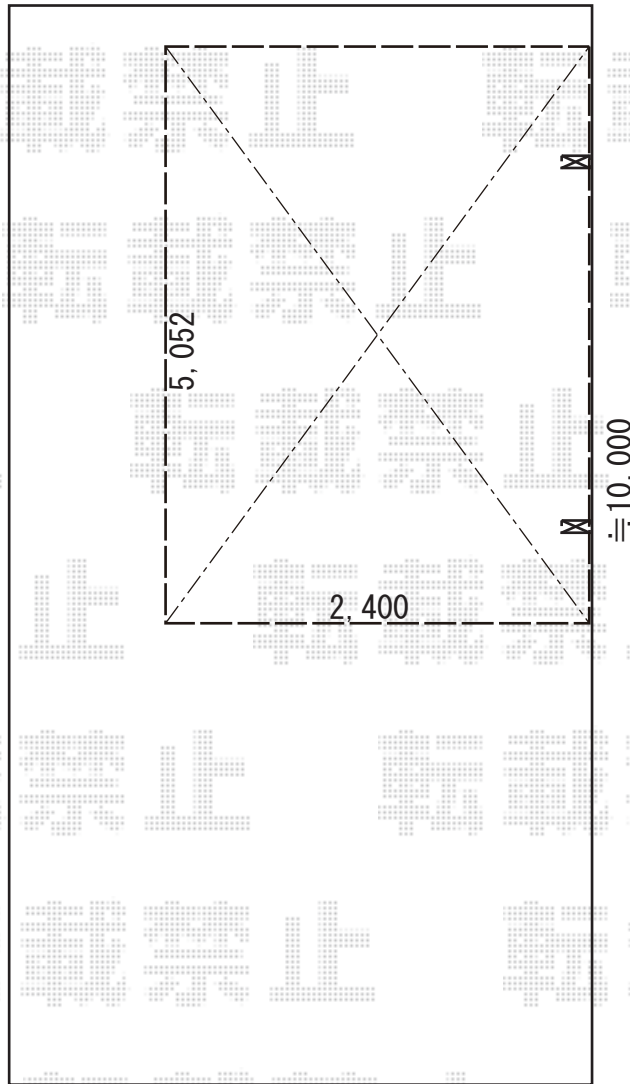

カーポート 施工概略図

YKK AP レイナポートグラン 積雪～20cm対応
幅= 2,400mm
奥行= 5,052mm
色： プラチナステン
屋根材： 熱線遮断ポリカーボネート（アースブルーマット調）
柱仕様： 標準柱仕様（有効高 約2,000mm）

≒3,000

2019-8-644275

担当者

木挽