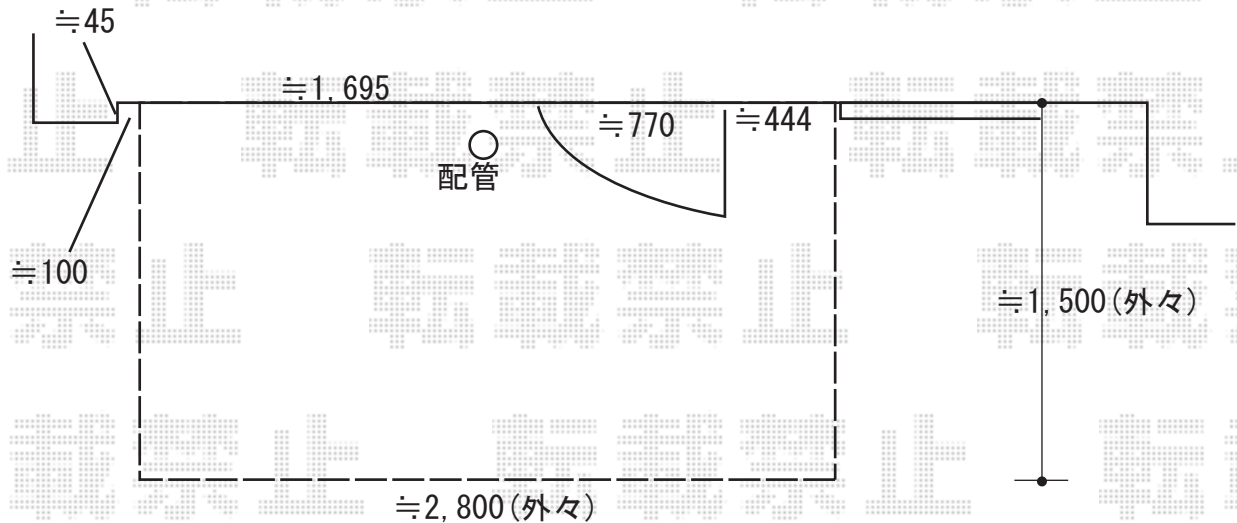

エクステリア工事 施工概略図

LIXIL サニージュ F型 床納まり ランマ無 積雪～100cm対応

寸法= 間口 関東1.5間 (2,730mm) × 出幅 5尺 (1,485mm)

正面ユニット： テラス (4枚建)

側面ユニット： 【外観左側】テラス (2枚建) / 【外観右側】FIX

色： オータムブラウン ・ 屋根材： ポリカーボネート (クリアブルー)

床材： 塩ビデッキボード (グレー) ・ ガラス仕様： ガラス (透明3mm)

施工方法： 上止め仕様 ・ 床材： 床長尺床上標準仕様 ・ オプション： ステップ (3尺) 2段

2019-8-644277

担当者

丸山