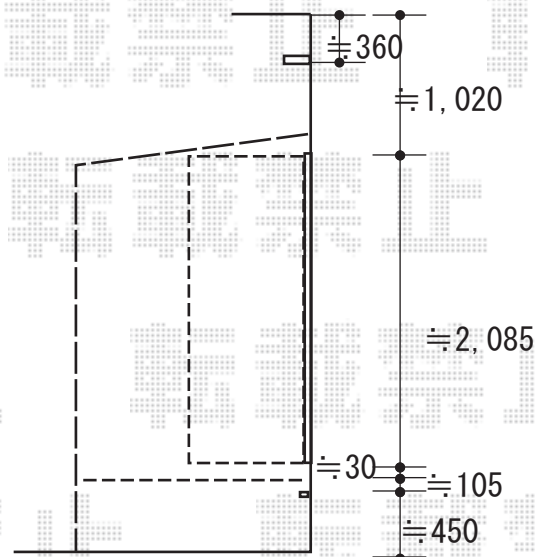

エクステリア工事 施工概略図

LIXIL サニージュ F型 床納まり ランマ無 積雪～100cm対応

寸法= 間口 関東1.5間 (2,730mm) × 出幅 5尺 (1,485mm)

正面ユニット： テラス (4枚建)

側面ユニット： 【外観左側】テラス (2枚建) / 【外観右側】FIX

色： オータムブラウン ・ 屋根材： ポリカーボネート (クリアブルー)

床材： 塩ビデッキボード (グレー) ・ ガラス仕様： ガラス (透明3mm)

施工方法： 上止め仕様 ・ 床材： 床長尺床上標準仕様 ・ オプション： ステップ (3尺) 2段

2019-8-644277

担当者

丸山