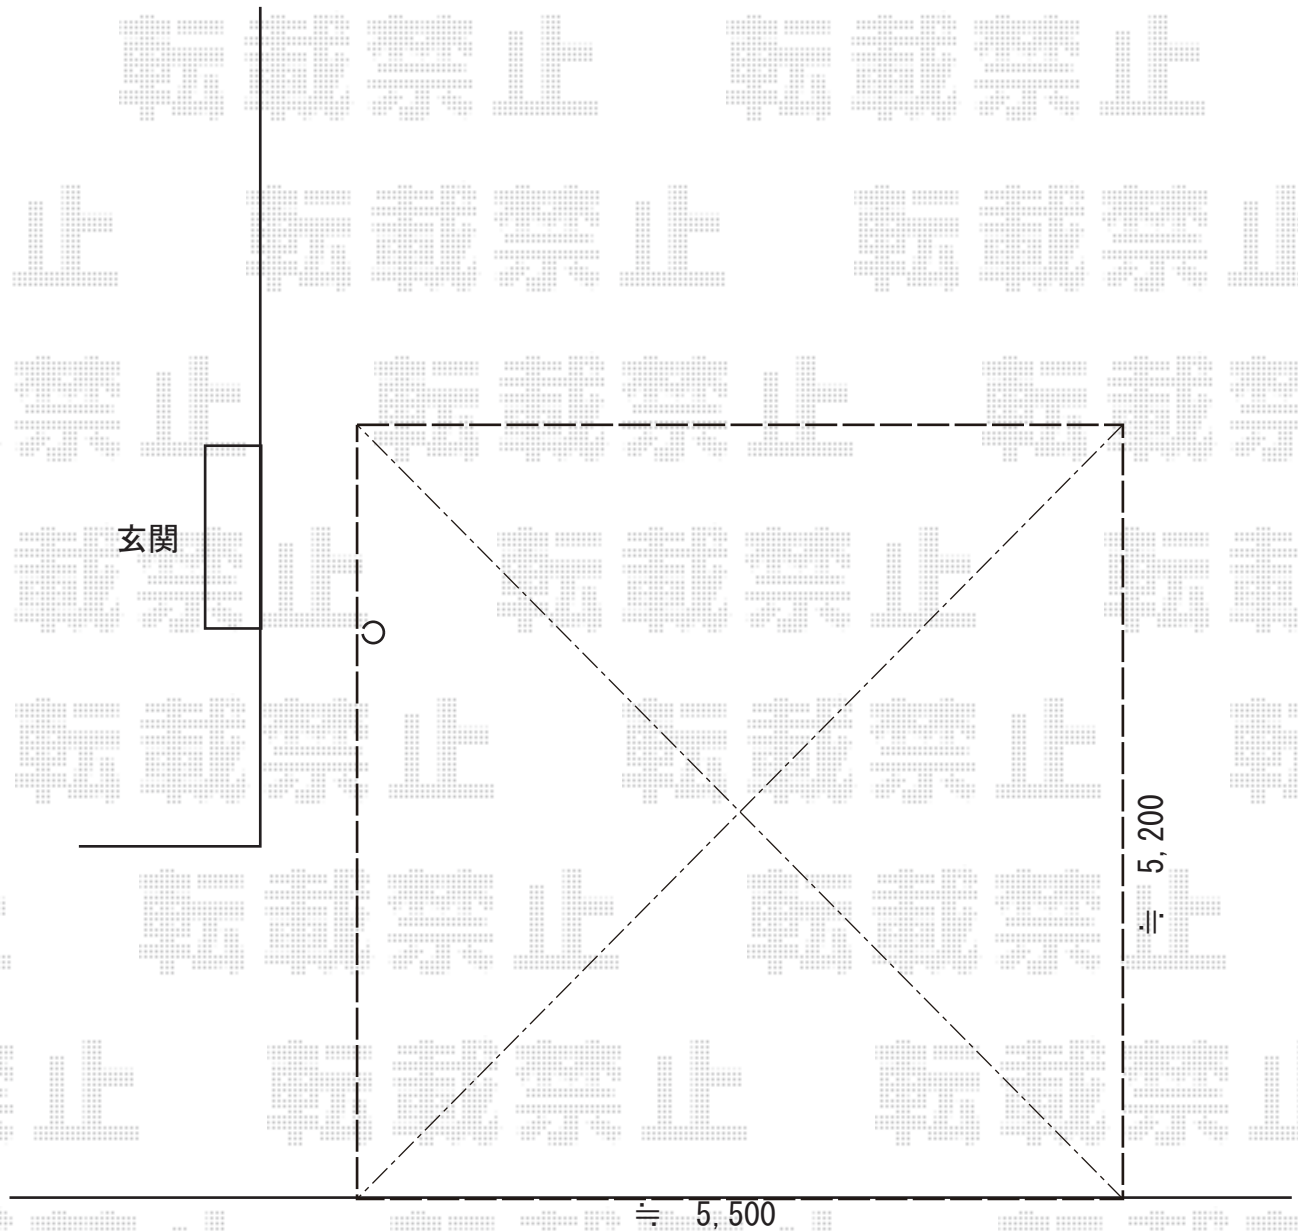

カーポート 施工概略図

LIXIL ネスカR ワイド 積雪~20cm対応 台風補償付
幅= 5,442mm
奥行= 4,980mm
色： シャイングレー
屋根材： ポリカーボネート（クリアブルー）
柱仕様： 標準柱仕様（有効高 約2,200mm）
オプション： 屋根材ホルダー50型用（4セット）×1セット

2019-8-644290

担当者 村上（公）