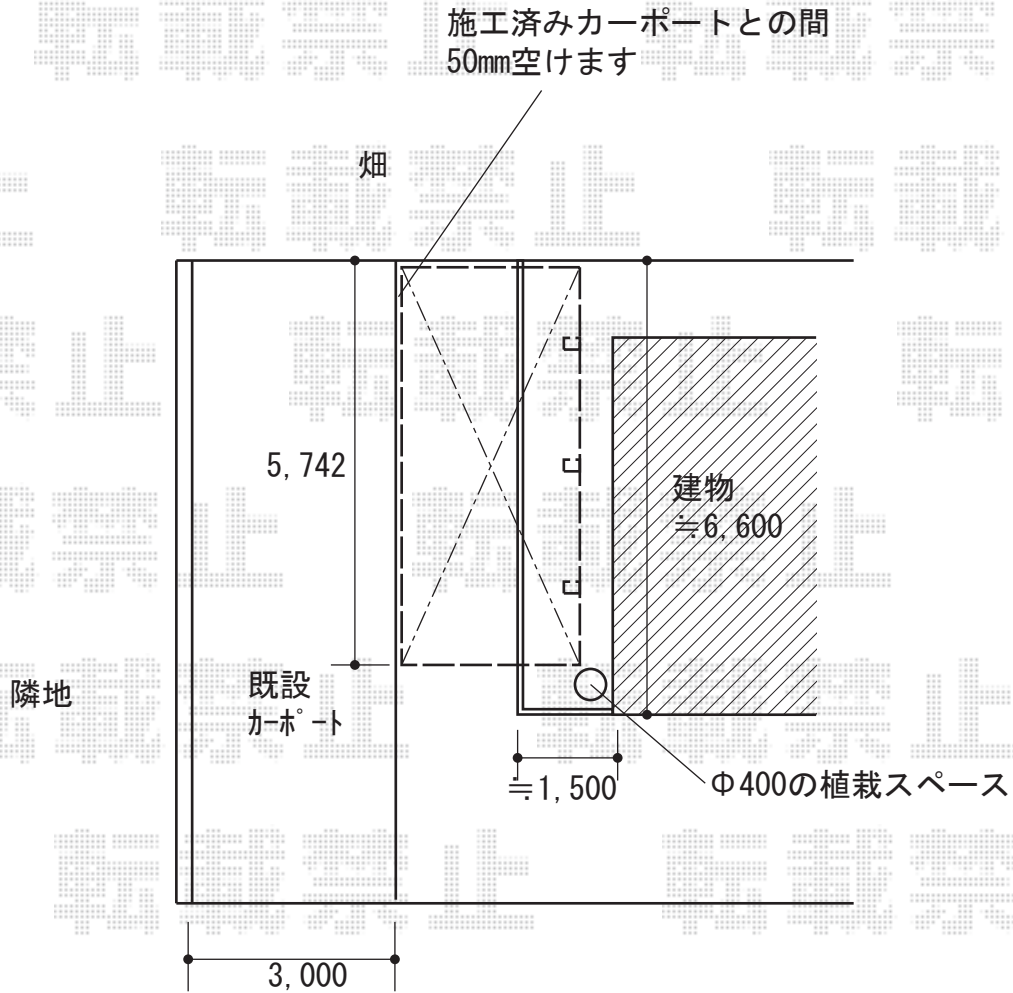

カーポート 施工概略図

三協アルミ カムフィエースZ 積雪~50cm対応*柱3本仕様
幅= 2,674mm
奥行= 5,742mm
色: アーバングレー
屋根材: 熱線遮断ポリカーボネート (かすみ調)
柱仕様: H23 (有効高 約2,250mm)

2018-12-561499

担当者

伊野