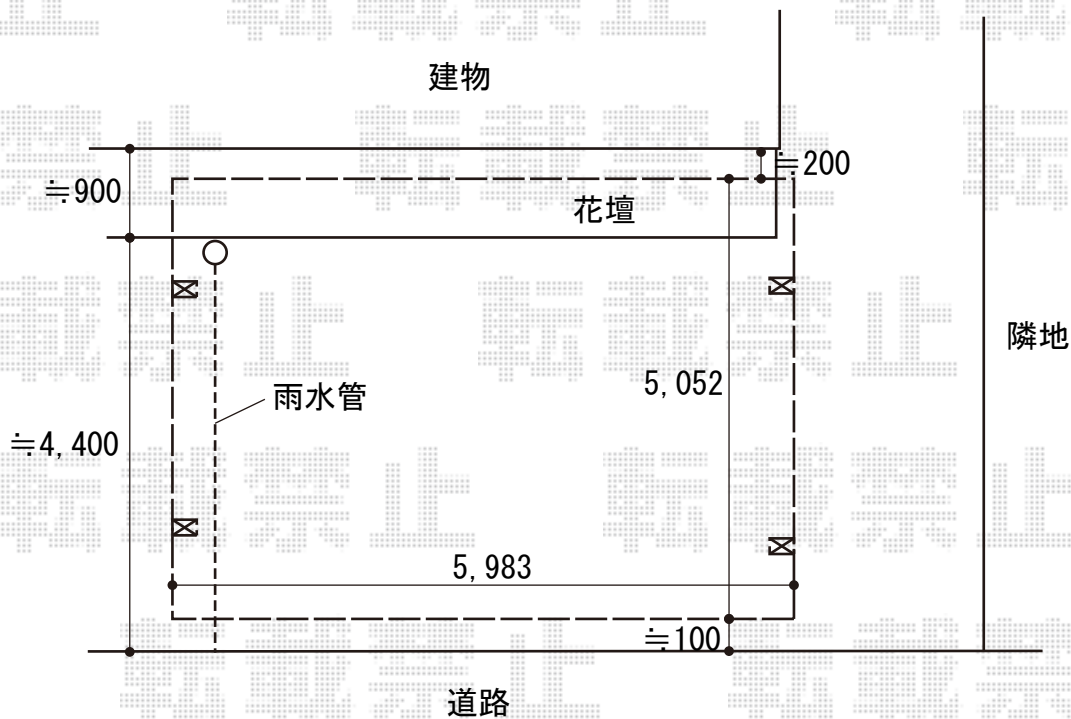

カーポート 施工概略図

YKK AP レイナツインポートグラン 積雪～20cm対応
幅= 5,983mm
奥行= 5,052mm
色： ピュアシルバー
屋根材： 熱線遮断ポリカーボネート(クリアマット)
柱仕様： ハイルフ柱仕様 (有効高 約2,350mm)

YKK AP レイナツインポートグラン 屋根ふき材補強部品
色： カームブラック *1色のみ
数量： 8個入り×2セット

2019-8-644322