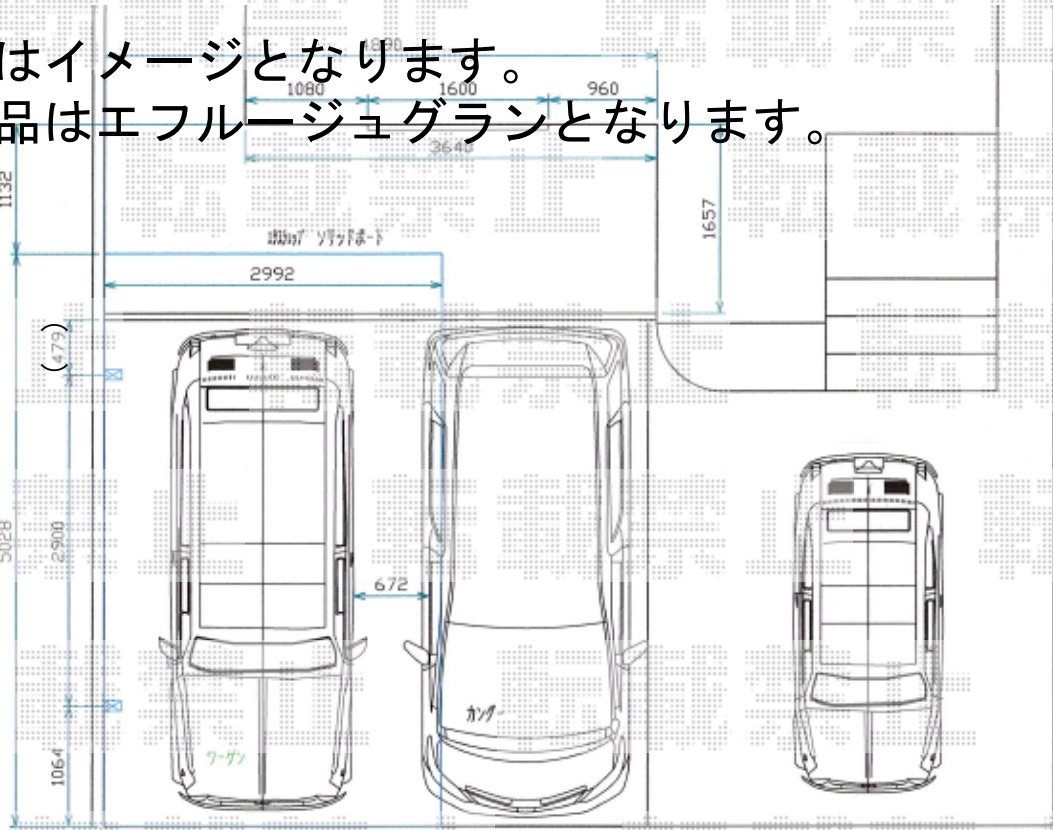

カーポート施工概略図

YKK AP エフルージュグラン 積雪～20cm対応
 幅= 3,027mm
 奥行= 5,052mm
 色： カームブラック
 屋根材： 熱線遮断ポリカーボネート(クリアマット)
 柱仕様： ハイーフ柱仕様 (有効高 約2,350mm)

※図面はイメージとなります。
 設置商品はエフルージュグランとなります。

2019-8-644332

担当者

新西