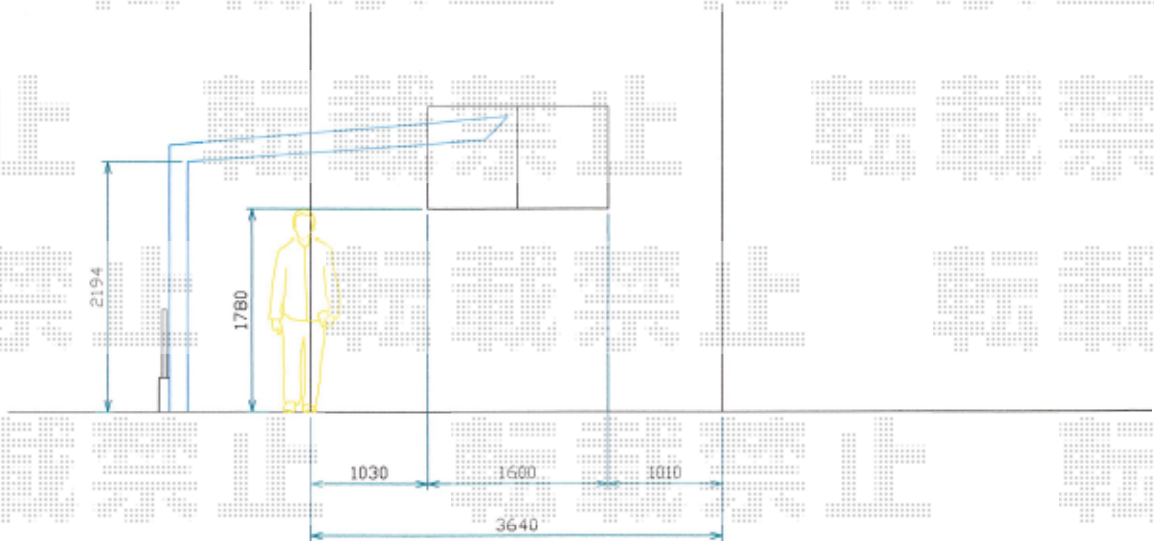

カーポート施工概略図

YKK AP エフルージュグラン 積雪～20cm対応
 幅= 3,027mm
 奥行= 5,052mm
 色： カームブラック
 屋根材： 熱線遮断ポリカーボネート(クリアマット)
 柱仕様： ハイーフ柱仕様 (有効高 約2,350mm)

※図面はイメージとなります。
 設置商品はエフルージュグランとなります。

2019-8-644332

担当者

新西