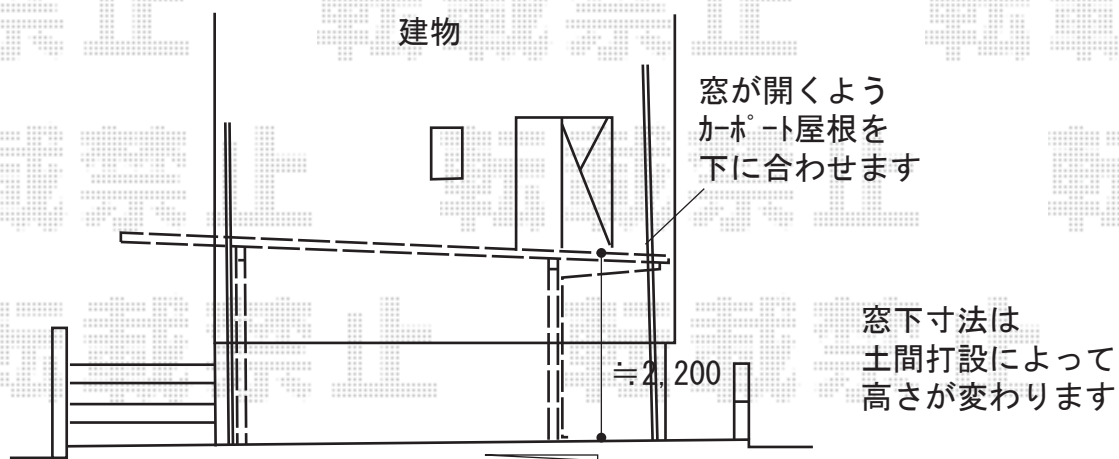

カーポート 施工概略図

三協アルミ スカイリード 両側支持 ワイド2台用 積雪~20cm対応
 幅= 4,820mm
 奥行= 5,800mm
 色： ブラック
 屋根材： 熱線遮断ポリカーボネート（ブルースモーク）
 柱仕様： 標準柱仕様（2,300mm）

三協アルミ スカイリード
 竿掛けセット 柱取り付けタイプ(2コ1組×1セット)
 色： 【未定】*ブラック色設定無し

2019-8-644354