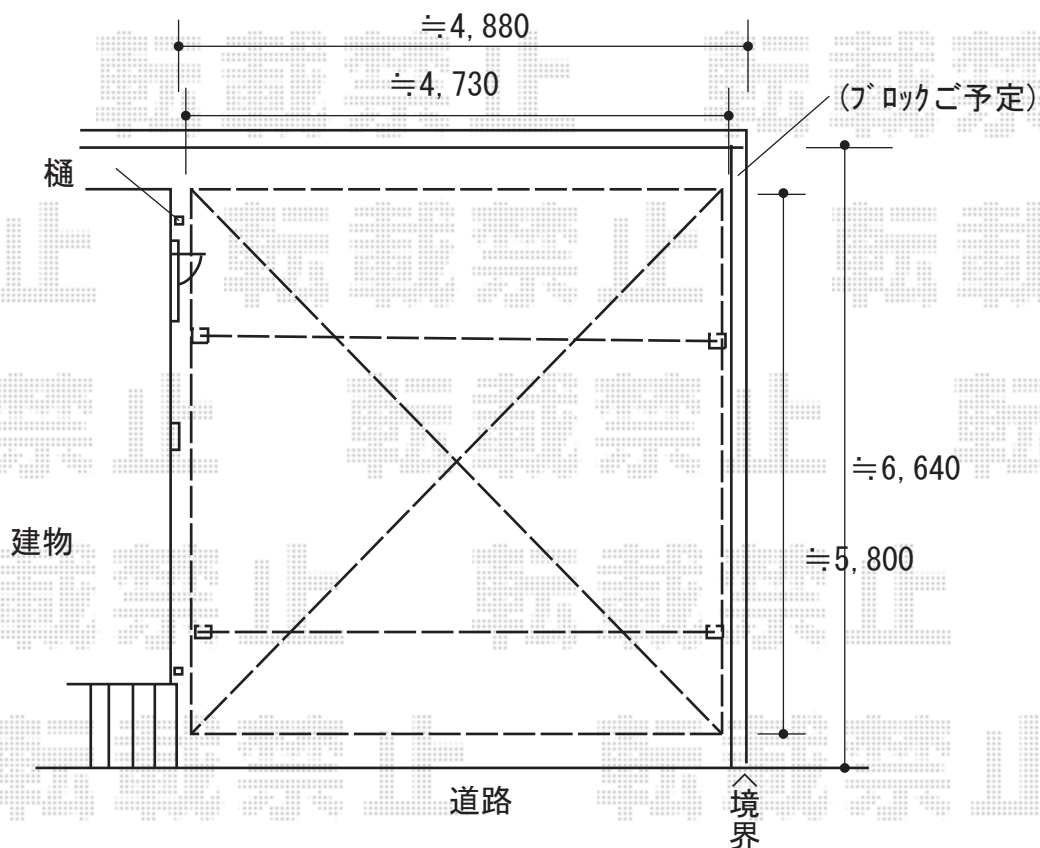

カーポート 施工概略図

三協アルミ スカイリード 両側支持 ワイド2台用 積雪~20cm対応
 幅= 4,820mm
 奥行= 5,800mm
 色： ブラック
 屋根材： 熱線遮断ポリカーボネート（ブルースモーク）
 柱仕様： 標準柱仕様（2,300mm）

三協アルミ スカイリード
 竿掛けセット 柱取り付けタイプ(2コ1組×1セット)
 色： 【未定】*ブラック色設定無し

2019-8-644354