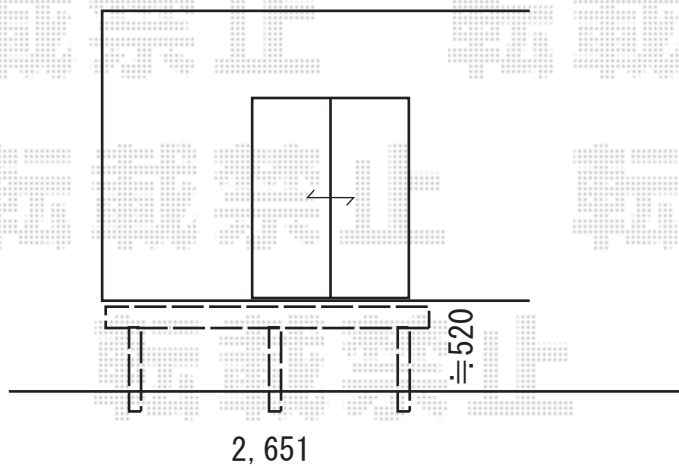

ウッドデッキ 施工概略図

YKK AP リウッドデッキ 200
間口= 1.5間(2,651mm)
出幅= 4尺(1,220mm)
色： ウォームグレー
床板： 縦貼り
幕板： 標準幕板
束柱： Sタイプ(550mm) (色： カームブラック)
追加部材： 上止め固定ねじ 10個入×1セット

2019-8-644356

担当者

木挽