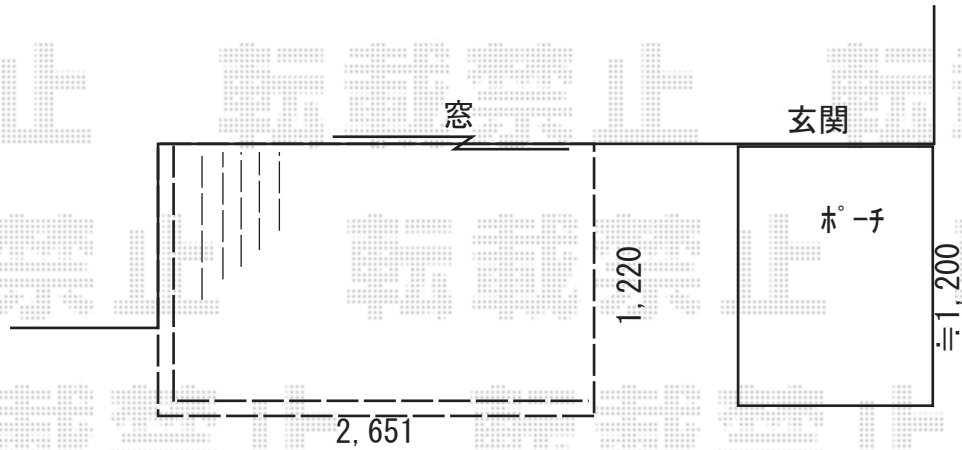

ウッドデッキ 施工概略図

YKK AP リウッドデッキ 200
間口= 1.5間(2,651mm)
出幅= 4尺(1,220mm)
色： ウォームグレー
床板： 縦貼り
幕板： 標準幕板
束柱： Sタイプ(550mm) (色： カームブラック)
追加部材： 上止め固定ねじ 10個入×1セット

2019-8-644356

担当者

木挽