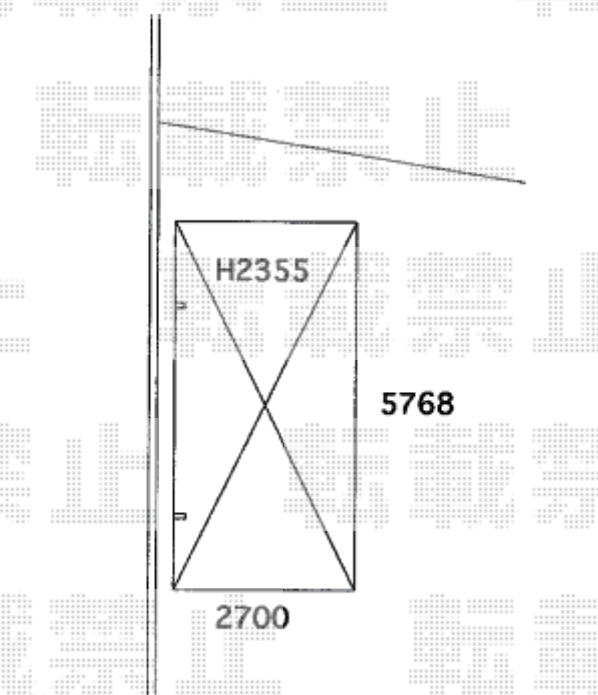

カーポート 施工概略図

YKK AP レイナポートグラン 積雪~20cm対応  
幅= 2,700mm  
奥行= 5,768mm  
色： ブラウン  
屋根材： 熱線遮断ポリカーボネート（アースブルーマット調）  
柱仕様： ハイルフ柱仕様（有効高 約2,350mm）

2019-8-644362

担当者

伊野