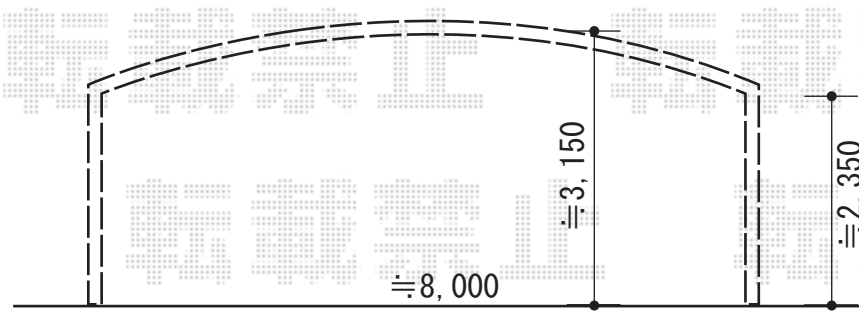

カーポート 施工概略図

YKK AP レイナトリプルポートグラン 積雪~20cm対応  
 幅= 8,000mm  
 奥行= 5,052mm  
 色： プラチナステン  
 屋根材： 熱線遮断ポリカーボネート（アースブルーマット調）  
 柱仕様： ハイルフ柱仕様（有効高 約2,350mm）

2019-8-644381	担当者	新西
---------------	-----	----