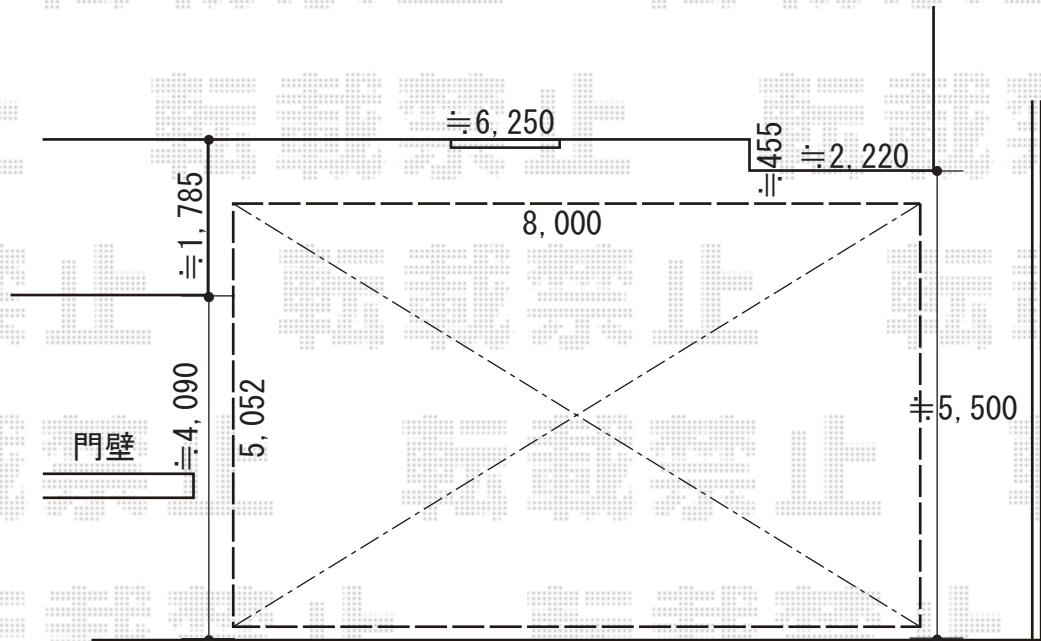

カーポート 施工概略図

YKK AP レイナトリプルポートグラン 積雪~20cm対応  
 幅= 8,000mm  
 奥行= 5,052mm  
 色： プラチナステン  
 屋根材： 熱線遮断ポリカーボネート（アースブルーマット調）  
 柱仕様： ハイルフ柱仕様（有効高 約2,350mm）

2019-8-644381	担当者	新西
---------------	-----	----