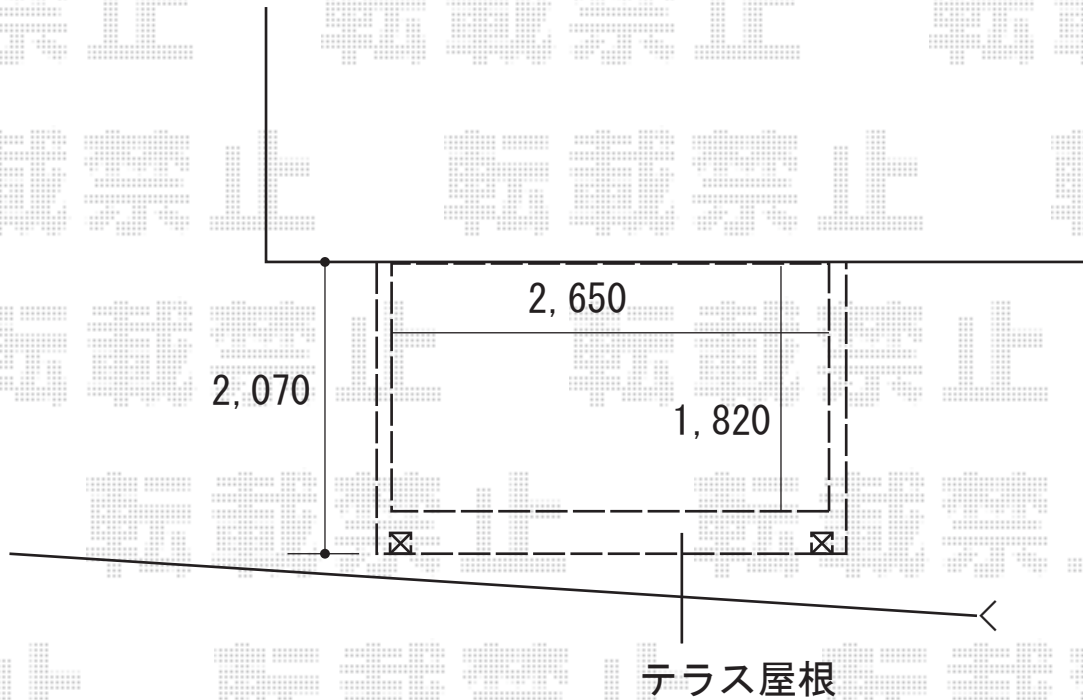

テラス屋根 施工概略図

YKK AP リウッドデッキ 200
間口= 1.5間(2,651mm)
出幅= 6尺(1,820mm)
色： ナチュラルブラウン
床板： 縦貼り
幕板： 標準幕板
束柱： Sタイプ(550mm) (色： プラチナステン)

2019-8-644406

担当者

中島