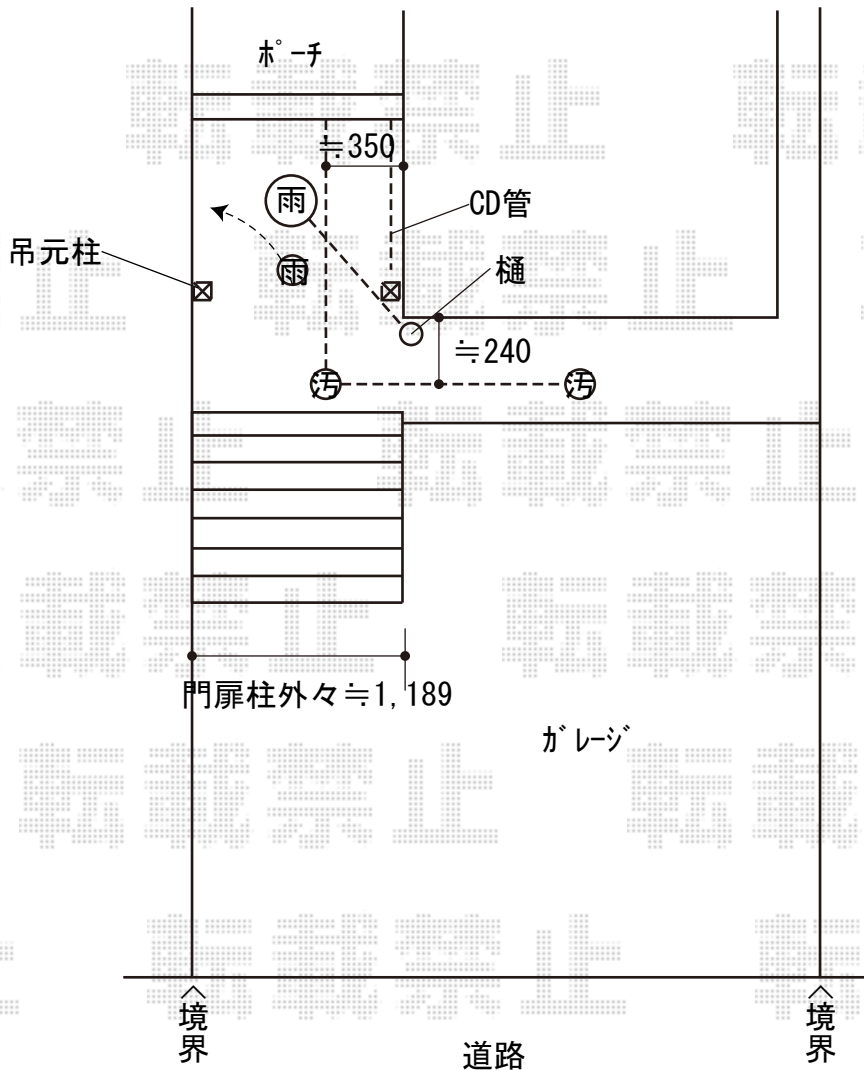

# 門扉 施工概略図

YKK AP ルシアス門扉BW01型 横スリット 片開き 複合カラー 門柱使用  
 扉幅 = 1,000mm  
 扉高 = 1,200mm  
 色 : スリット部・本体枠・たて框・戸当り : プラチナステン/パネル : 桑炭  
 【未定】錠 : 【仮】打掛錠1型  
 開き : 内開き

2019-8-644474

担当者

三村