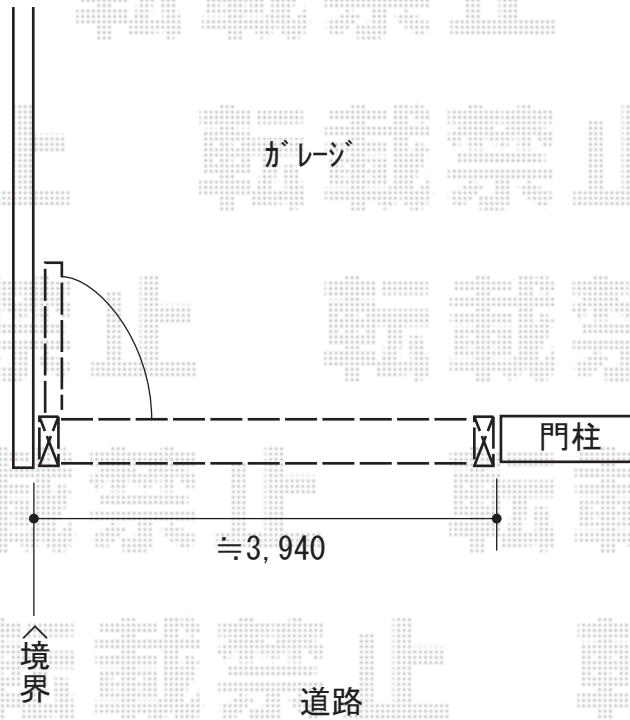

カーポート施工概略図

Value Select トリップゲート RB型 ノンレール 片開き 41S
開口幅= 4,035mm
全幅= 4,135mm
たたみ幅= 453mm
高さ= 1,200mm
色： ステンカラー
キャスター数： 3箇所
落棒数： 2本

2019-8-644496

担当者

山崎