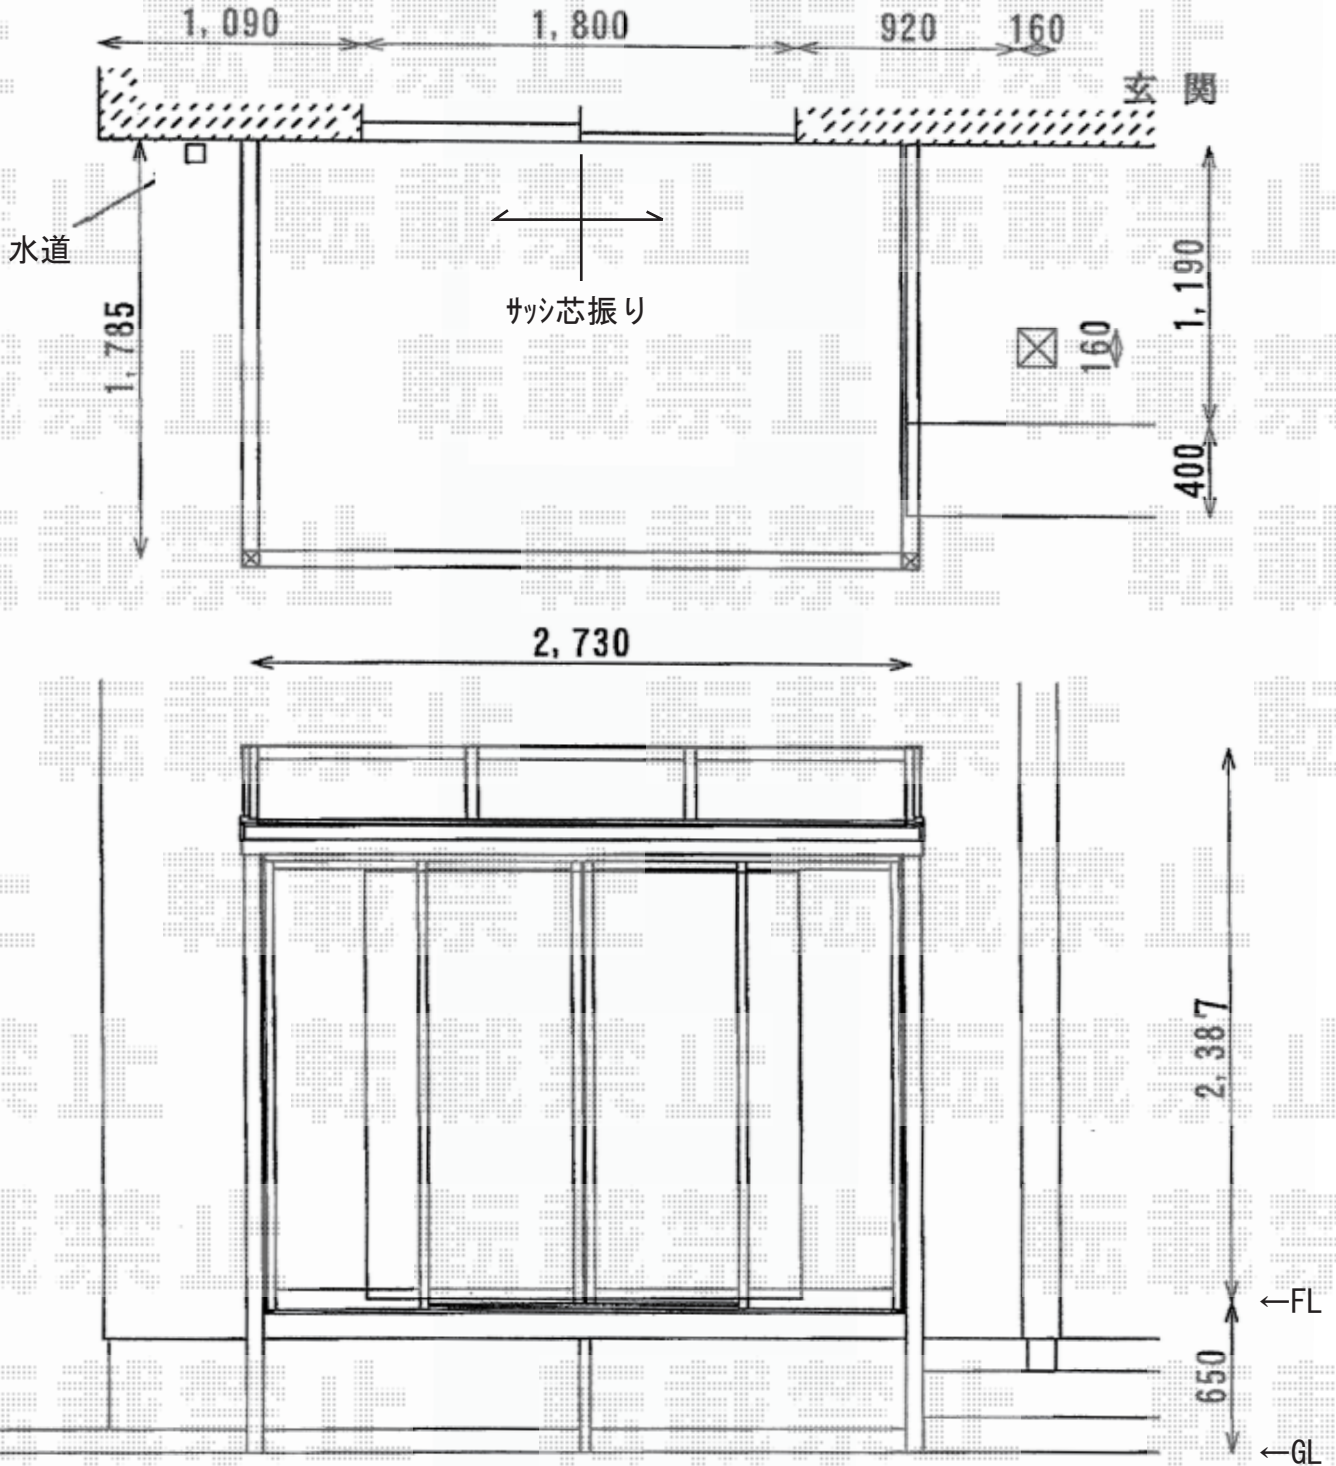

エクステリア工事 施工概略図

LIXIL サニージュ F型 床納まり ランマ無 積雪~20cm対応
 寸法= 間口 関東1.5間 (2,730mm) × 出幅 6尺 (1,785mm)
 正面ユニット: テラス (4枚建) * 網戸
 側面ユニット: 【外観左側】高窓 (2枚建) * 網戸 / 【外観右側】テラス (2枚建) * 網戸
 色: シャイングレー ・ 屋根材: ポリカーボネート (クリアブラウン)
 床材: 塩ビデッキボード (グレー) ・ ガラス仕様: ガラス (透明5mm)
 施工方法: 上止め仕様 ・ 柱仕様: 床長尺床上標準仕様
 オプション: 吊下げ物干しBセット 標準 2本入り ・ 吊下げ物干し取付け桟 × 2セット