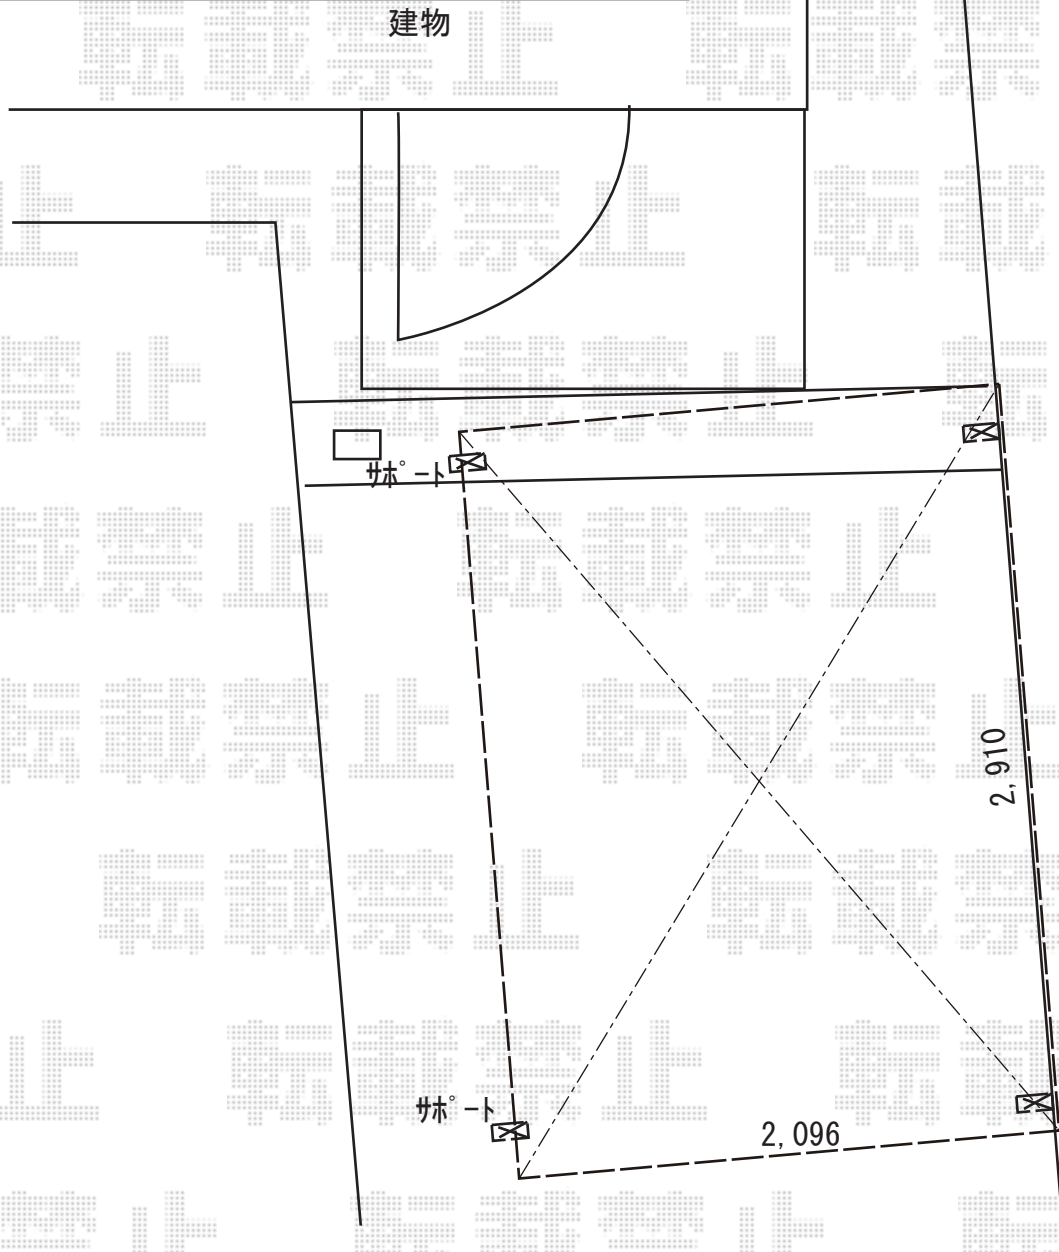

サイクルポート 施工概略図

LIXIL フーゴFミニ (フラットスタイル) 木調色 積雪~20cm対応
幅= 2,096mm
奥行= 2,910mm(4台~7台用)
色: シヤイングレー+クリエダーク
屋根材: ポリカーボネート (クリアマット・すりガラス調)
柱仕様: ロング柱仕様 (有効高 約2,500mm)

LIXIL フーゴFミニ 着脱式サポート ロング柱 (H25) 用
色: シヤイングレー
数量: 2本入り×1セット

担当者	新西
-----	----