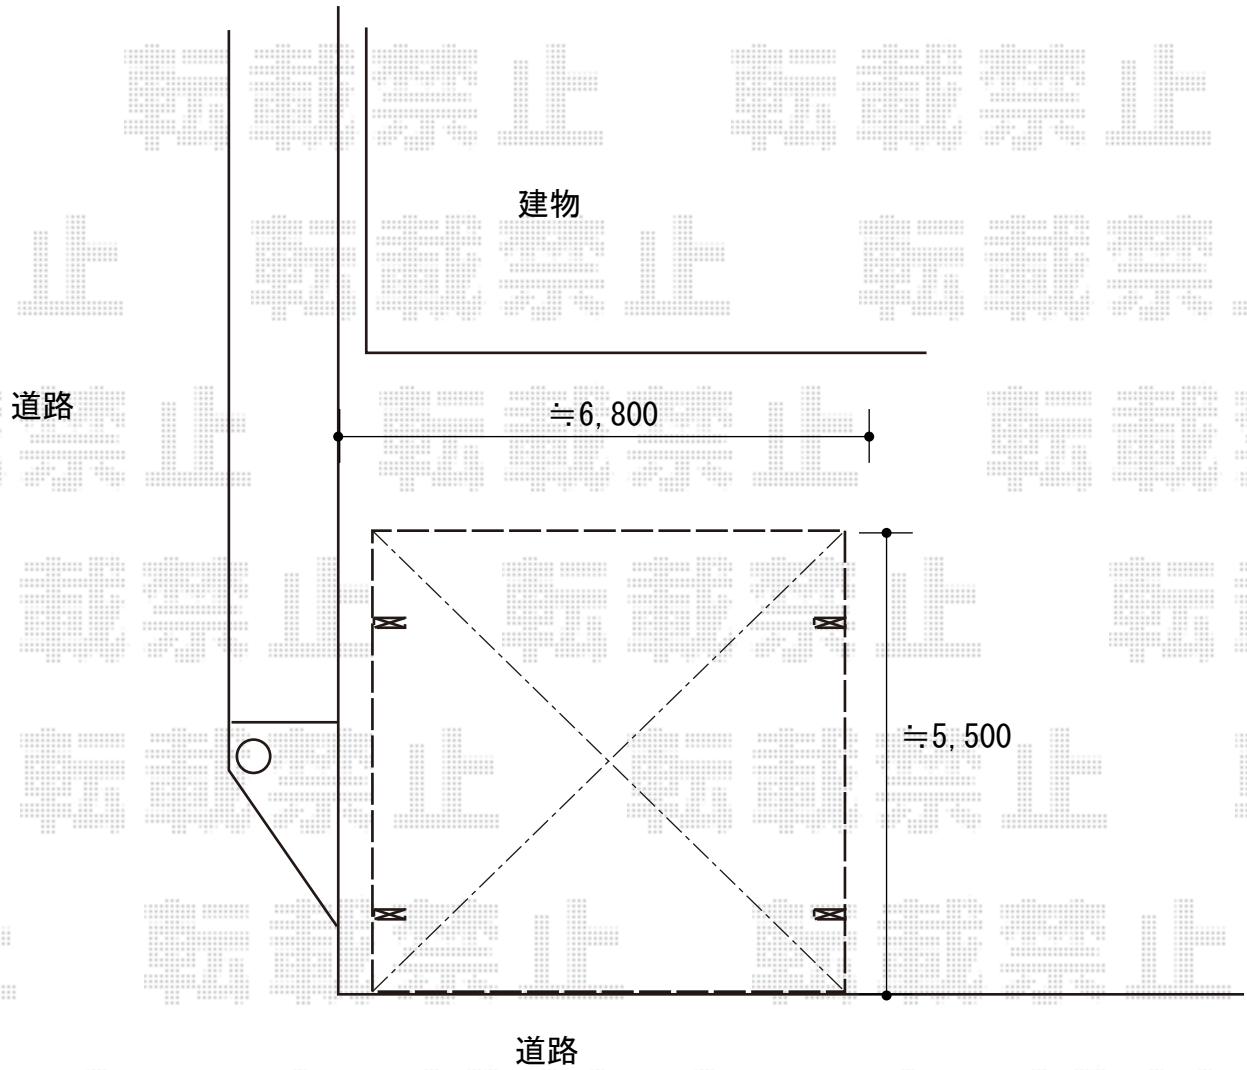

カーポート 施工概略図

YKK AP レイナツインポートグラン50 積雪50cm対応
幅= 5,983mm
奥行= 5,052mm
色： ピュアシルバー
屋根材： ポリカーボネート（アースブルー）
柱仕様： 標準柱仕様（有効高 約2,000mm）

2019-8-644514

担当者

新西