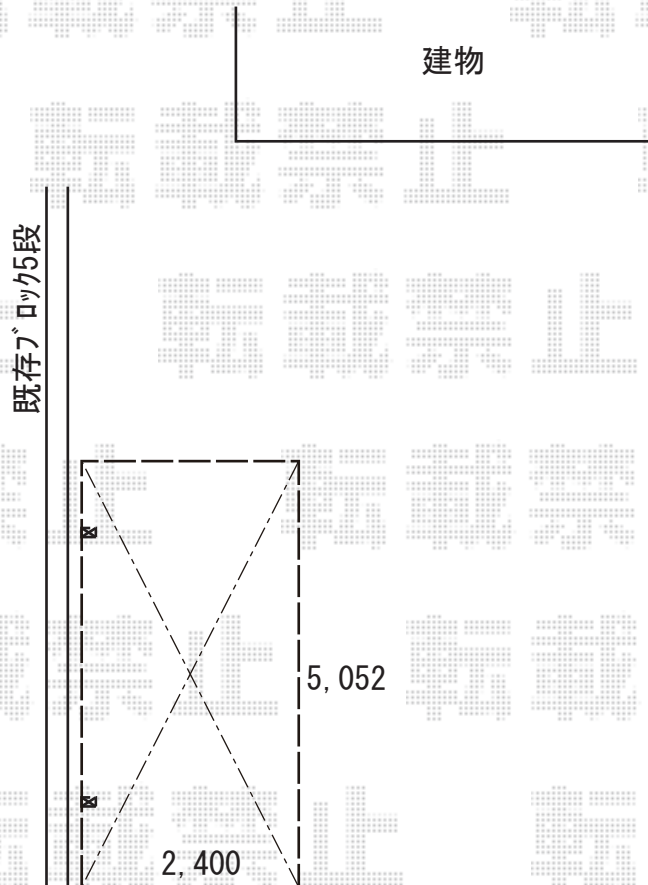

カーポート 施工概略図

Value Select プレシオスポート 積雪～20cm対応
幅= 2,400mm
奥行= 5,052mm
色： チャコールブラック
屋根材： 熱線遮断ポリカーボネート（スカイブルーマット調）
柱仕様： 標準柱仕様（有効高 約1,800mm）

2019-8-644591

担当者

木挽