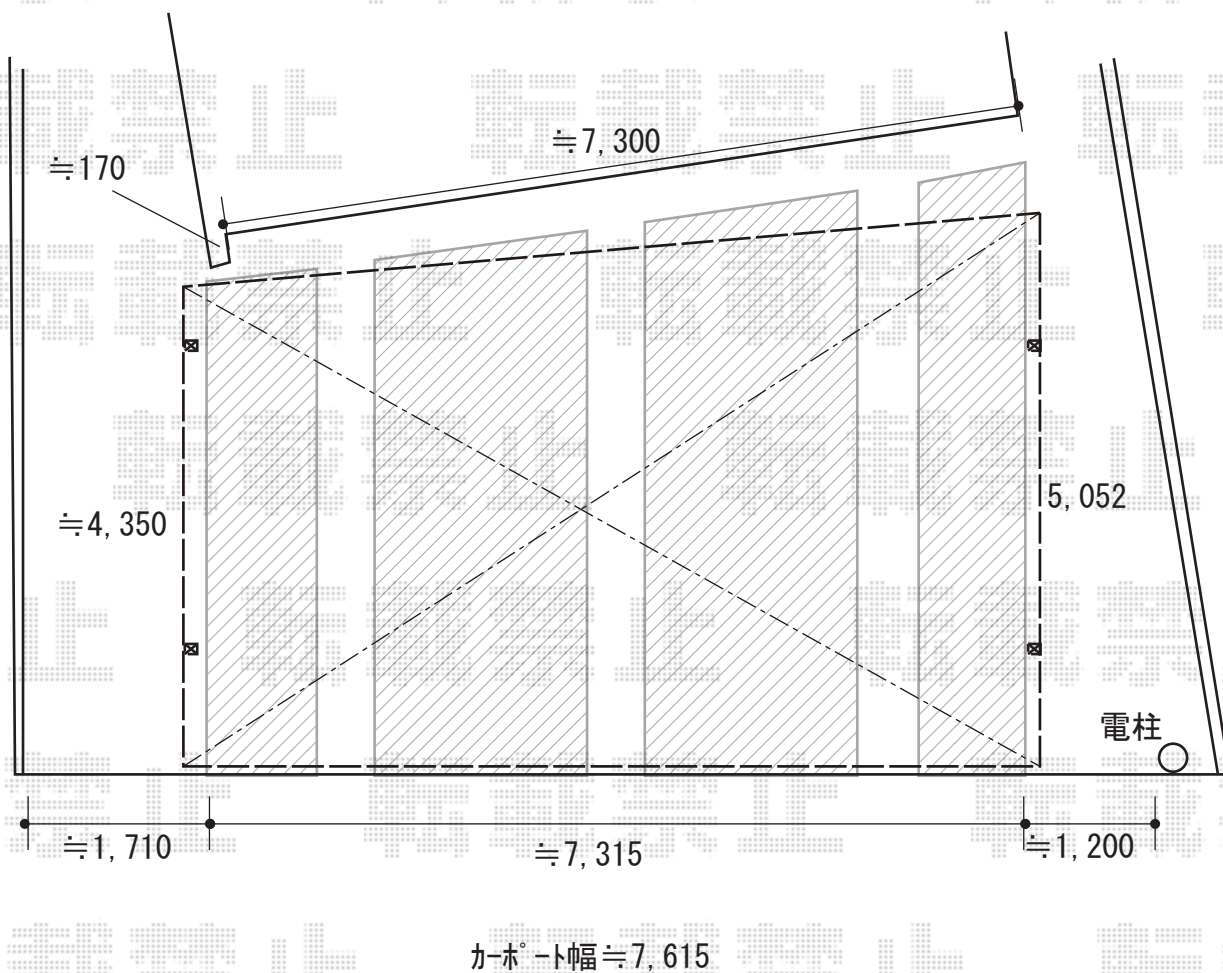

カーポート 施工概略図

YKK AP エフルージュ トリプル 積雪~20cm対応
 幅= 7,928mm
 奥行= 5,052mm
 色： プラチナステン
 屋根材： 熱線遮断ポリカーボネート（アースブルーマット調）
 柱仕様： ハイルフ柱仕様（有効高 約2,350mm）

YKK AP エフルージュトリプル
 変形敷地対応セット《後枠斜め切詰め加工》
 トリプル専用斜め切詰め用後枠： (L=2350) × 1
 ツイン・トリプル兼用斜め切詰め用後枠： (L=6050) × 1
 色： プラチナステン