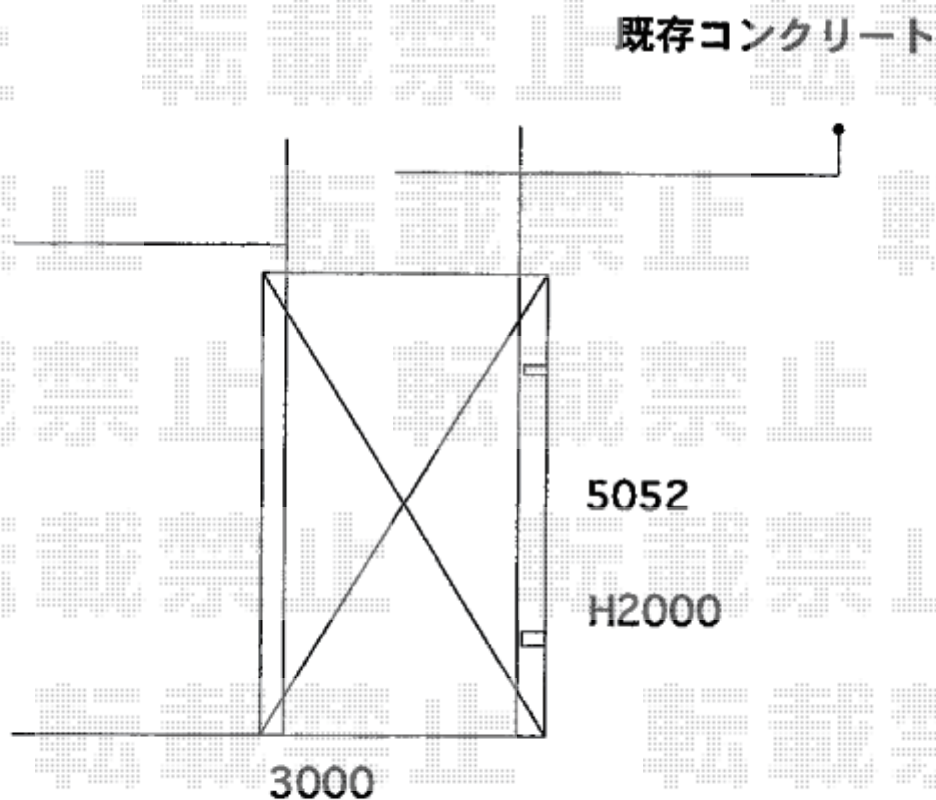

カーポート 施工概略図

YKK AP レイナポートグラン 積雪～20cm対応
幅= 3,000mm
奥行= 5,052mm
色： カームブラック
屋根材： 熱線遮断ポリカーボネート（アースブルーマット調）
柱仕様： 標準柱仕様（有効高 約2,000mm）

2019-8-644622

担当者

木挽