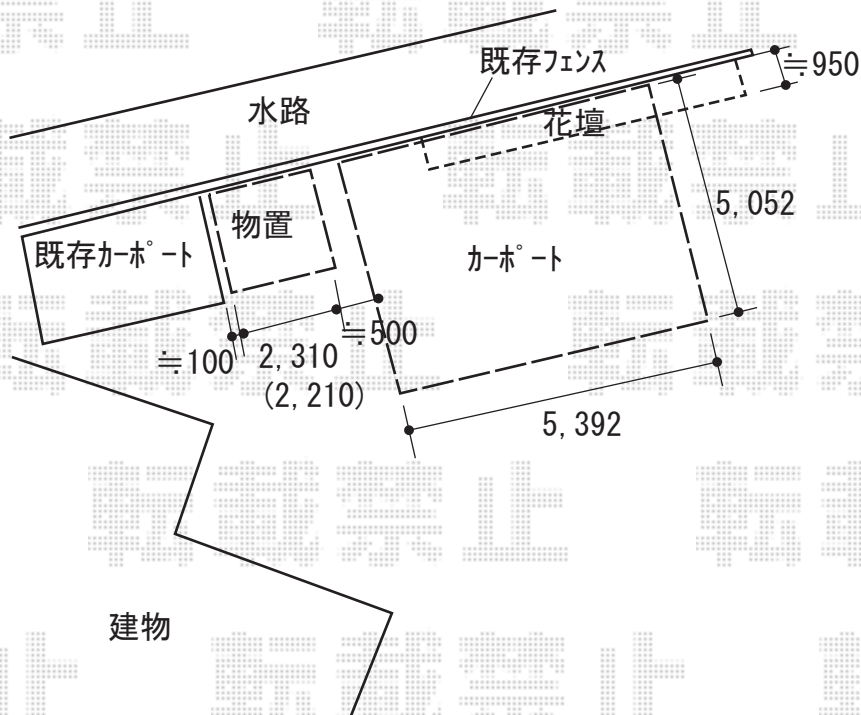

物置・カーポート 施工概略図

イナバ物置 ネクスタ 一般型 2210×2210×2375 (NXN-48H)
間口= 2,210mm
奥行= 2,210mm
高さ= 2,375mm
色： オリーブグリーン
屋根タイプ： 標準型
耐荷重タイプ： 一般型
棚タイプ： 標準棚タイプ

イナバ物置 ネクスタ オプション
ガラス窓（ガラス付き）： 壁パネル3枚分 [GN-3H] × 1*アミ戸なし
通気パネル： [KT-H] × 1
アミ戸： [AW3P] × 1

Value Select プレシオサポート ワイド 積雪~20cm対応
幅= 5,392mm
奥行= 5,052mm
色： チャコールブラック
屋根材： 熱線遮断ポリカーボネート（スカイブルーマット調）
柱仕様： ハイルフ柱仕様（有効高 約2,250mm）

2019-8-644625

担当者

稲坂