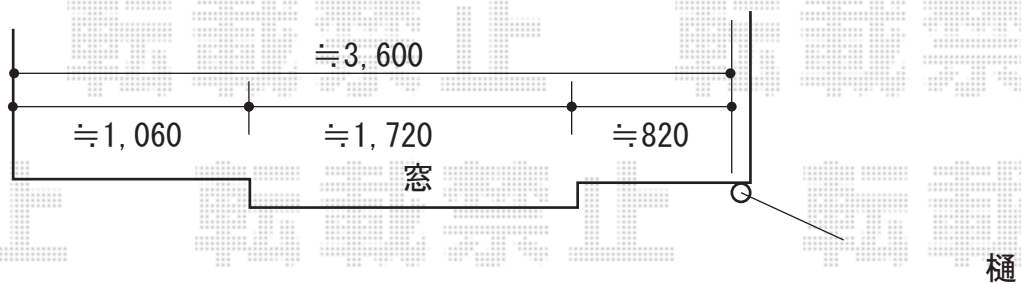

ウッドデッキ 施工概略図

YKK AP リウッドデッキ 200

間口= 2.0間 (3,651mm)

出幅= 6尺 (1,820mm)

【未定】色： 【未定】

床板： 縦貼り

幕板： 標準幕板

【未定】束柱： Tタイプ (400~550mm) (色： 【未定】)