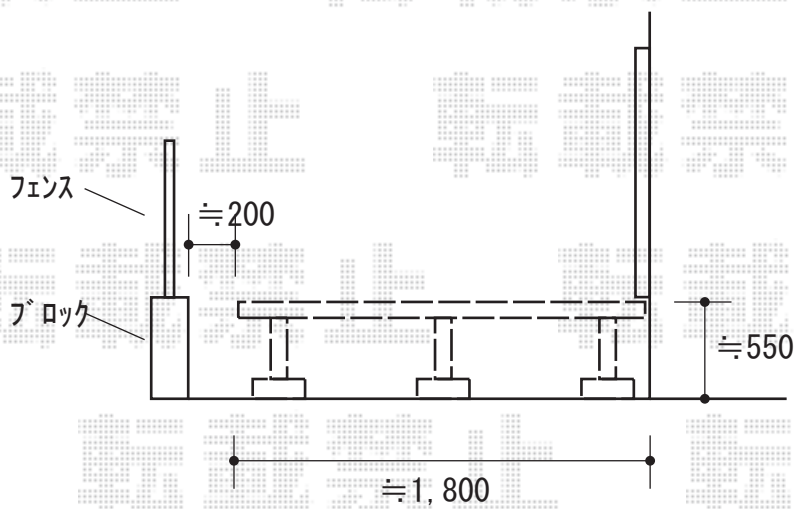

ウッドデッキ 施工概略図

YKK AP リウッドデッキ 200

間口= 2.0間 (3,651mm)

出幅= 6尺 (1,820mm)

【未定】色： 【未定】

床板： 縦貼り

幕板： 標準幕板

【未定】束柱： Tタイプ (400~550mm) (色： 【未定】)