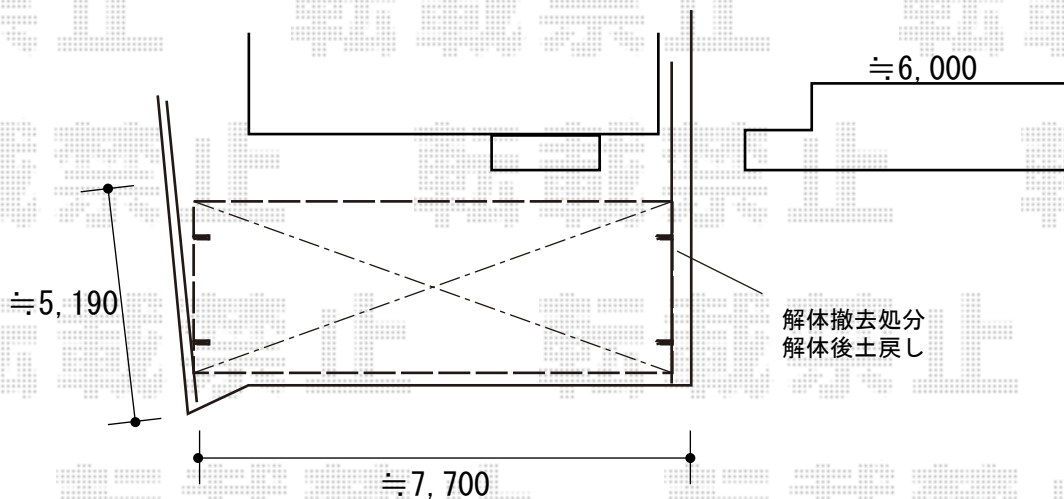

カーポート・カーゲート施工概略図

LIXIL(トステム) リベルポートシグマIII 3台用 積雪~20cm対応
 幅= 7,208mm
 奥行= 5,600mm
 色: ナチュラルシルバー
 屋根材: ポリカーボネート(ブラウン)
 柱仕様: ロング柱23仕様(有効高 約2,300mm)

LIXIL (片側) リベルポートシグマIII 3台用 サイドパネル*2段
 奥行サイズ: 長さ56タイプ用
 高さ= H800mm*2段
 色: ナチュラルシルバー
 パネル材: ポリカーボネート(ブラウン)
 柱仕様: ロング23柱仕様/間柱4本

Value Select トリップゲートII P型 ペットガード付き ノンレール 片開き 30S
 開口幅= 2,917mm
 全幅= 2,997mm
 たたみ幅= 474.5mm
 高さ= 1,210mm
 色: 【未定】
 キャスター数: 2箇所
 落棒数: 2本

2019-8-644835

担当者

木挽