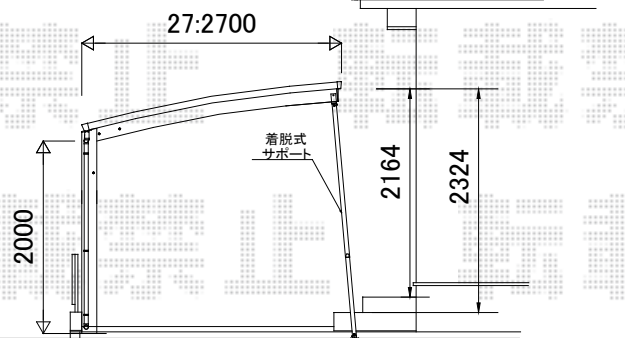

カーポート 施工概略図

YKK AP レイナポートグラン 延長 積雪～20cm 対応
 幅 = 2,700mm
 奥行 = 7,200mm
 色 : カームブラック
 屋根材 : 熱線遮断ポリカーボネート (アースブルーマット調)
 柱仕様 : 標準柱仕様 (有効高 約 2,000mm)

YKK AP レイナポートグラン 着脱式サポート 標準・ハイルーフ兼用
 色 : カームブラック
 数量 : 2本入り × 1セット / 1本入り × 1セット