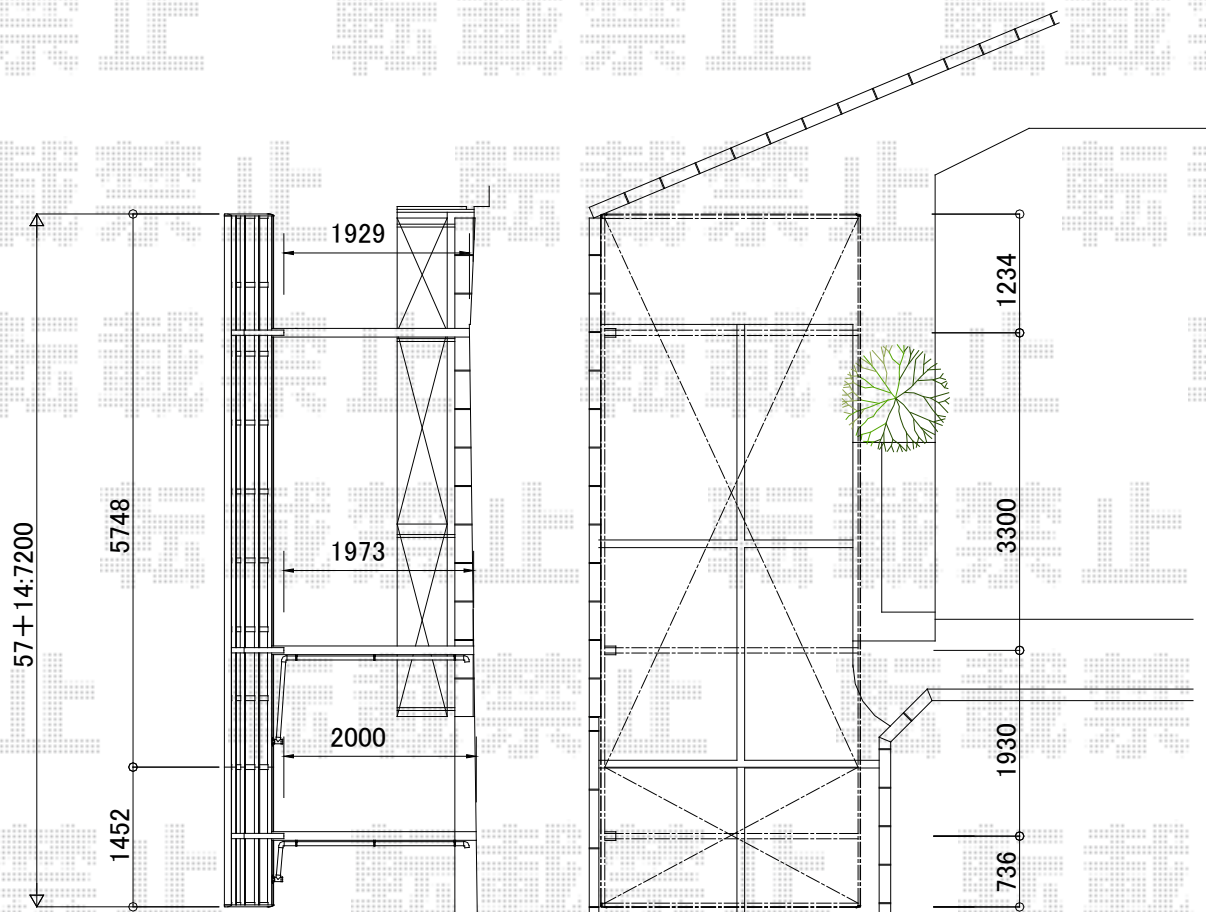

カーポート 施工概略図

YKK AP レイナポートグラン 延長 積雪～20cm 対応
 幅 = 2,700mm
 奥行 = 7,200mm
 色 : カームブラック
 屋根材 : 熱線遮断ポリカーボネート (アースブルーマット調)
 柱仕様 : 標準柱仕様 (有効高 約 2,000mm)

YKK AP レイナポートグラン 着脱式サポート 標準・ハイルーフ兼用
 色 : カームブラック
 数量 : 2本入り × 1セット / 1本入り × 1セット