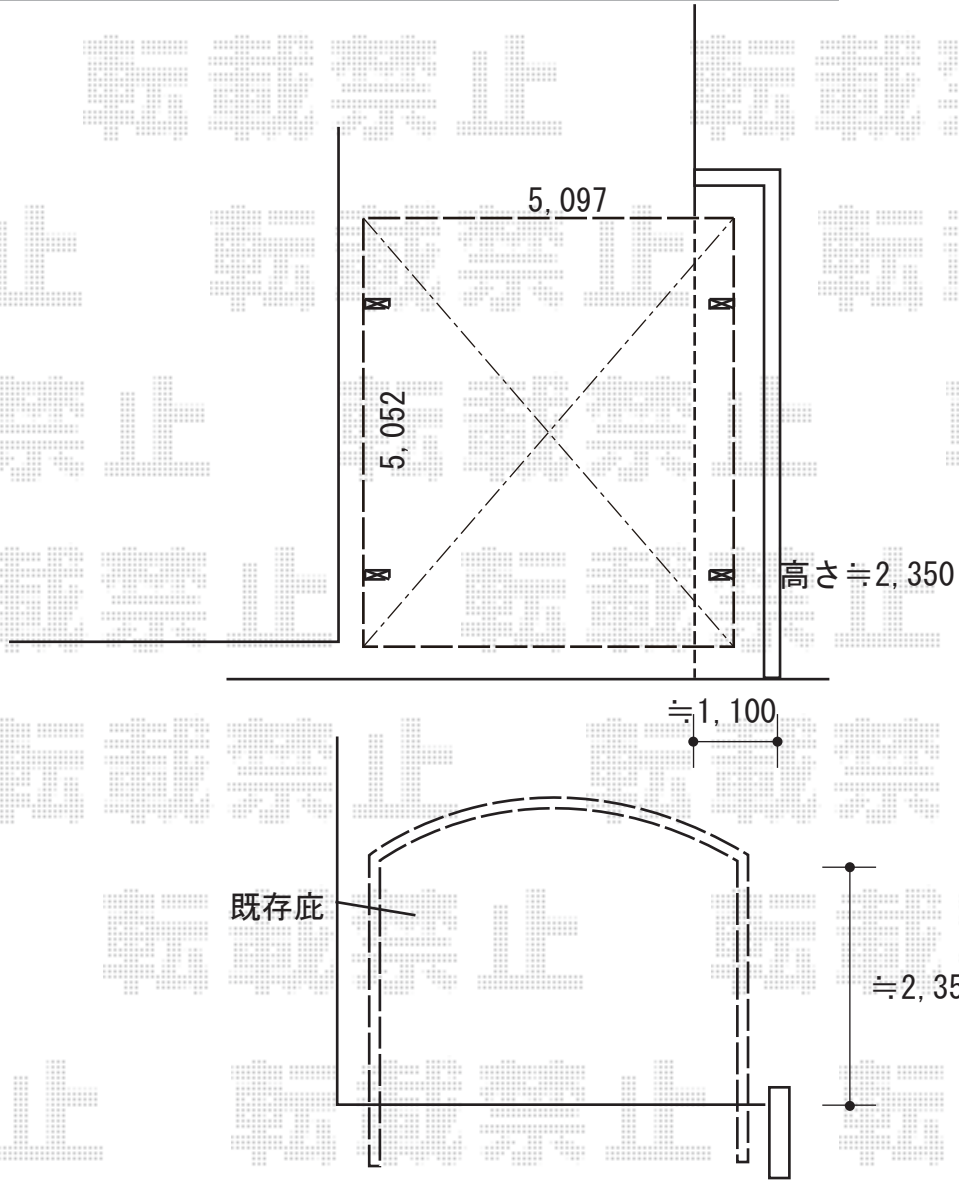

カーポート 施工概略図

YKK AP レイナツインポートグラン 積雪~20cm対応
幅= 5,097mm
奥行= 5,052mm
色： プラチナステン
屋根材： 熱線遮断ポリカーボネート（アースブルーマット調）
柱仕様： ハイルフ柱仕様（有効高 約2,350mm）

2019-8-644906

担当者

村上（公）