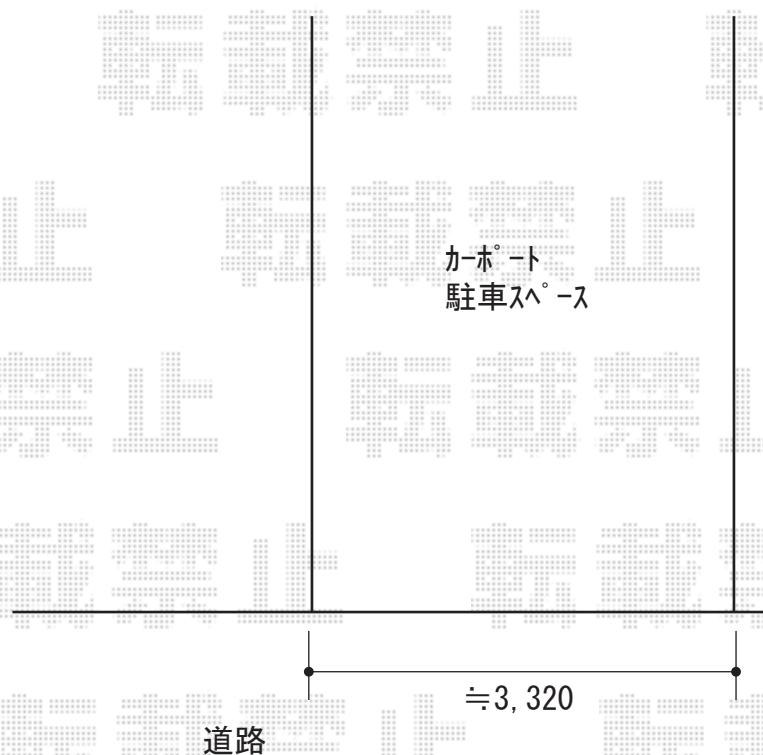

カーゲート施工概略図

Value Select トリップゲート ペットガード型 ノンレール 片開き 33S
開口幅= 3,255mm
全幅= 3,355mm
たたみ幅= 640mm
高さ= 1,200mm
色： ブラック
キャスター数： 2箇所
落棒数： 2本

2019-8-644918

担当者

山崎